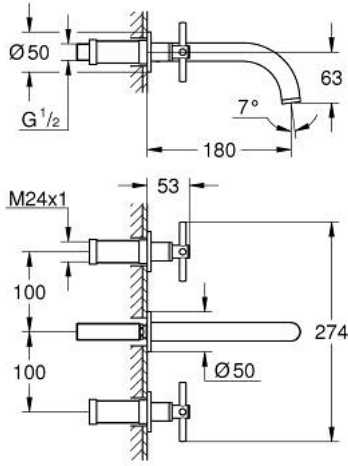

ATRIO 20 661 MG0 مقاس متوسط /

وصف المنتج:

• اللون: satin graphite

• مثبت على الجدار

• for use with rough-in set 29 025 002

• 90 - درجة

• صمامات مياه ساخنة/ باردة بأجزاء علوية من السيراميك 1/2 بوصة

• طلاء GROHE LongLife

• تقنية GROHE EcoJoy لمياه أقل وتدفق ممتاز

• maximum flow rate (at 3 bar): 5 l/min

• المسافة الوسطى 200 مم

• بروز 180 مم

• مع مقابض عرضية

• without roughing-in set 29 025 002 (please order separately)

(بارد), طقم واحد من دون علامات.

• مدرج طقمان مختلفان من الأغطية. طقم واحد بعلامة "H" (ساخن) و "C"

ATRIO 20 661 MG0 خلاط حوض بثلاث فتحات / مقاس متوسط

الآن - 2022 ريبوتكأ، قِطْعُ الغيارِ

1: تطويلة للمحور (رقم الطلب: 45988000)

2: مقابض متعارضة (رقم الطلب: 14215MG0)

3: خلاط (رقم الطلب: 101344MG00)

3.1: وحدة استقامة تدفق (رقم الطلب: 48408000) Laminar

4: نبلة وصلة (رقم الطلب: 1013459990)