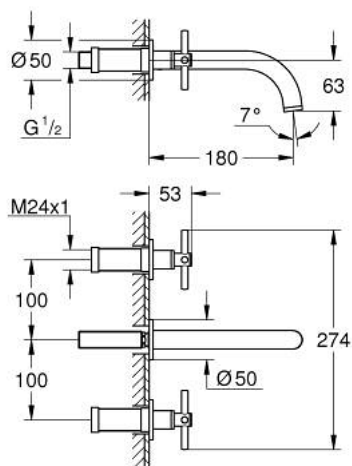

## 20 661 KF0 ATRIO MÉLANGEUR 3 TROUS 1/2" LAVABO TAILLE M

### DESCRIPTION DU PRODUIT

- Couleur: phantom black
- montage mural
- à associer avec 29 025 002
- livré sans le corps encastré
- têtes céramique 1/2" - 90°
- GROHE EcoJoy économie d'eau
- débit maximum à 3 bars : 5 l/min
- entraxe 200 mm
- saillie 180 mm
- avec croisillons
- livré sans corps encastré 29 025 002 (à commander séparément)
- deux différents sets de finitions sont inclus : un set avec les marquages "H" pour eau chaude et "C" pour eau froide et un set sans aucun marquage

### PIÈCES DE RECHANGE, janvier 2024 – now

- 1: Allonge de tige (Numéro de commande 45988000)
- 2: Poignées croisillons Y (Numéro de commande 14215KF0)
- 3: Bec (Numéro de commande 101344KF00)
- 3.1: Brise-jet laminaire (Numéro de commande 48408000)
- 4: Nipple (Numéro de commande 1013459990)