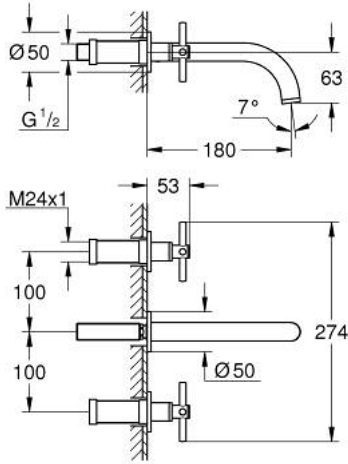

ATRIO 20 661 KF0 خلاط حوض بثلاث فتحات
/ مقاس متوسط

وصف المنتج:

• اللون: phantom black

• مثبت على الجدار

• for use with rough-in set 29 025 002

• من دون الجسم المخفي

• 90 - درجة

• صمامات مياه ساخنة/ باردة بأجزاء علوية من السيراميك 1/2 بوصة

• تقنية GROHE EcoJoy لمياه أقل وتدفق ممتاز

• maximum flow rate (at 3 bar): 5 l/min

• المسافة الوسطى 200 مم

• بروز 180 مم

• مع مقابض عرضية

• without roughing-in set 29 025 002 (please order separately)

(بارد), طقم واحد من دون علامات.

• مدرج طقمان مختلفان من الأغطية. طقم واحد بعلامة "H" (ساخن) و "C"

ATRIO 20 661 KF0 خلط حوض بثلاث فتحات
/ مقاس متوسط

الآن - 2024 ريانى، قطع الغيار

1: تطويلة للمحور (رقم الطلب: 45988000)

2: مقابض متعارضة (رقم الطلب: 14215KF0)

3: خلط (رقم الطلب: 101344KF00)

3.1: وحدة استقامة تدفق (رقم الطلب: 48408000) Laminar

4: نبلة وصلة (رقم الطلب: 1013459990)