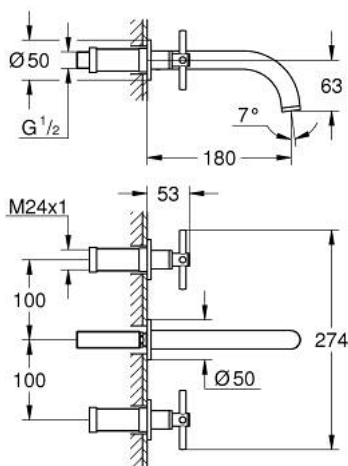

20 661 GN0 **ATRIO MÉLANGEUR 3 TROUS 1/2" LAVABO**
TAILLE M

DESCRIPTION DU PRODUIT

- Couleur: cool sunrise brossé
- montage mural
- à associer avec 29 025 002
- têtes céramique 1/2" - 90°
- finition GROHE LongLife
- GROHE EcoJoy économie d'eau
- débit maximum à 3 bars : 5 l/min
- entraxe 200 mm
- saillie 180 mm
- avec croisillons
- livré sans corps encastré 29 025 002 (à commander séparément)
- deux différents sets de finitions sont inclus : un set avec les marquages "H" pour eau chaude et "C" pour eau froide et un set sans aucun marquage

20 661 GN0 **ATRIO MÉLANGEUR 3 TROUS 1/2" LAVABO**
TAILLE M

PIÈCES DE RECHANGE, novembre 2022 – now

- 1: Allonge de tige (Numéro de commande 45988000)
- 2: Poignées croisillons Y (Numéro de commande 14215GN0)
- 3: Bec (Numéro de commande 101344GN00)
- 3.1: Brise-jet laminaire (Numéro de commande 48408000)
- 4: Nipple (Numéro de commande 1013459990)