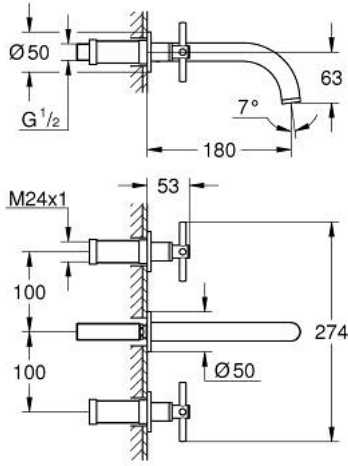

ATRIO 20 661 GN0 مقاس متوسط / خراط حوض بثلاث فتحات

وصف المنتج:

• اللون: brushed cool sunrise

• مثبت على الجدار

• for use with rough-in set 29 025 002

• 90 - درجة

• صمامات مياه ساخنة/ باردة بأجزاء علوية من السيراميك 1/2 بوصة

• طلاء GROHE LongLife

• تقنية GROHE EcoJoy لمياه أقل وتدفق ممتاز

• maximum flow rate (at 3 bar): 5 l/min

• المسافة الوسطى 200 مم

• بروز 180 مم

• مع مقابض عرضية

• without roughing-in set 29 025 002 (please order separately)

(بارد), طقم واحد من دون علامات.

• مدرج طقمان مختلفان من الأغطية. طقم واحد بعلامة "H" (ساخن) و "C"

ATRIO 20 661 GN0 خلاط حوض بثلاث فتحات / مقاس متوسط

الآن - 2022 ريم فون, قطع الغيار

1: تطويلة للمحور (رقم الطلب: 45988000)

2: مقابض متعارضة (رقم الطلب: 14215GN0)

3: خلاط (رقم الطلب: 101344GN00)

3.1: وحدة استقامة تدفق (رقم الطلب: 48408000) Laminar

4: نبلة وصلة (رقم الطلب: 1013459990)