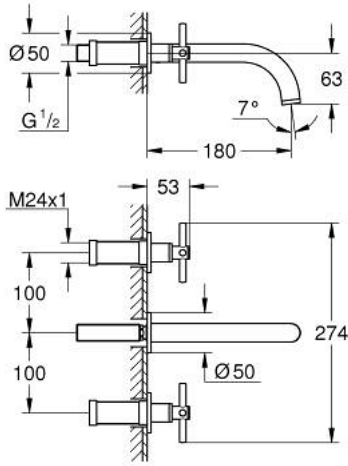

ATRIO 20 661 GL0 مقاس متوسط / حوض بثلاث فتحات

وصف المنتج:

• اللون: cool sunrise

• مثبت على الجدار

• for use with rough-in set 29 025 002

• 90 - درجة

• صمامات مياه ساخنة/ باردة بأجزاء علوية من السيراميك 1/2 بوصة

• طلاء GROHE LongLife

• تقنية GROHE EcoJoy لمياه أقل وتدفق ممتاز

• maximum flow rate (at 3 bar): 5 l/min

• المسافة الوسطى 200 مم

• بروز 180 مم

• مع مقابض عرضية

• without roughing-in set 29 025 002 (please order separately)

(بارد)، طقم واحد من دون علامات.

• مدرج طقمان مختلفان من الأغطية. طقم واحد بعلامة "H" (ساخن) و" C"

ATRIO 20 661 GL0 خلط حوض بثلاث فتحات / مقاس متوسط

الآن - 2021 ريبوتكأ، قطع الغيار

1: تطويلة للمحور (رقم الطلب: 45988000)