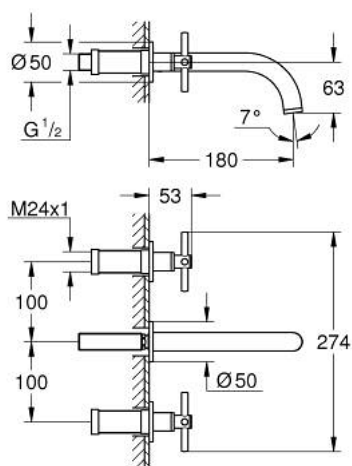

## 20 661 DL0 ATRIO MÉLANGEUR 3 TROUS 1/2" LAVABO TAILLE M

### DESCRIPTION DU PRODUIT

- Couleur: warm sunset brossé
- montage mural
- à associer avec 29 025 002
- têtes céramique 1/2" - 90°
- finition GROHE LongLife
- GROHE EcoJoy économie d'eau
- débit maximum à 3 bars : 5 l/min
- entraxe 200 mm
- saillie 180 mm
- avec croisillons
- livré sans corps encastré 29 025 002 (à commander séparément)
- deux différents sets de finitions sont inclus : un set avec les marquages "H" pour eau chaude et "C" pour eau froide et un set sans aucun marquage

20 661 DL0 **ATRIO MÉLANGEUR 3 TROUS 1/2" LAVABO**  
**TAILLE M**

**PIÈCES DE RECHANGE**, novembre 2022 – now

- 1: Allonge de tige (Numéro de commande 45988000)
- 2: Poignées croisillons Y (Numéro de commande 14215DL0)
- 3: Bec (Numéro de commande 101344DL00)
- 3.1: Brise-jet laminaire (Numéro de commande 48408000)
- 4: Nipple (Numéro de commande 1013459990)