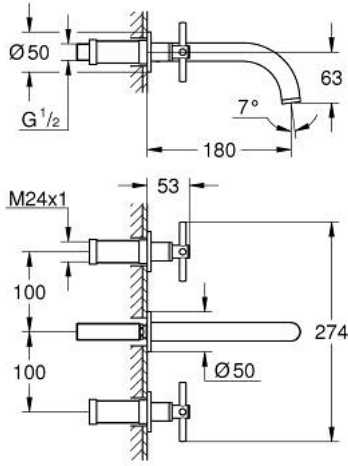

ATRIO 20 661 DL0 خراط حوض بثلاث فتحات / مقاس متوسط

وصف المنتج:

• اللون: brushed warm sunset

• مثبت على الجدار

• for use with rough-in set 29 025 002

• 90 - درجة

• صمامات مياه ساخنة/ باردة بأجزاء علوية من السيراميك 1/2 بوصة

• طلاء GROHE LongLife

• تقنية GROHE EcoJoy لمياه أقل وتدفق ممتاز

• maximum flow rate (at 3 bar): 5 l/min

• المسافة الوسطى 200 مم

• بروز 180 مم

• مع مقابض عرضية

• without roughing-in set 29 025 002 (please order separately)

(بارد), طقم واحد من دون علامات.

• مدرج طقمان مختلفان من الأغطية. طقم واحد بعلامة "H" (ساخن) و "C"

ATRIO 20 661 DL0 خلط حوض بثلاث فتحات / مقاس متوسط

الآن - 2022 ريم فون, قطع الغيار

1: تطويلة للمحور (رقم الطلب: 45988000)

2: مقابض متعارضة (رقم الطلب: 14215DL0)

3: خلط (رقم الطلب: 101344DL00)

3.1: وحدة استقامة تدفق (رقم الطلب: 48408000) Laminar

4: نبلة وصلة (رقم الطلب: 1013459990)