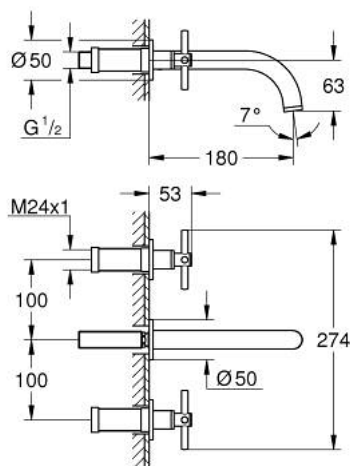

20 661 DC0 ATRIO MÉLANGEUR 3 TROUS 1/2" LAVABO TAILLE M

DESCRIPTION DU PRODUIT

- Couleur: supersteel
- montage mural
- à associer avec 29 025 002
- têtes céramique 1/2" - 90°
- finition GROHE LongLife
- GROHE EcoJoy économie d'eau
- débit maximum à 3 bars : 5 l/min
- entraxe 200 mm
- saillie 180 mm
- avec croisillons
- livré sans corps encastré 29 025 002 (à commander séparément)
- deux différents sets de finitions sont inclus : un set avec les marquages "H" pour eau chaude et "C" pour eau froide et un set sans aucun marquage

20 661 DC0 ATRIO MÉLANGEUR 3 TROUS 1/2" LAVABO TAILLE M

PIÈCES DE RECHANGE, octobre 2021 – now

- 1: Allonge de tige (Numéro de commande 45988000)
- 2: Poignées croisillons Y (Numéro de commande 14215DC0)
- 3: Bec (Numéro de commande 101344DC00)
- 3.1: Brise-jet laminaire (Numéro de commande 48408000)
- 4: Nipple (Numéro de commande 1013459990)