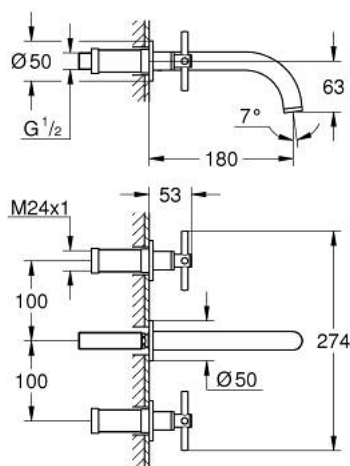

## 20 661 DA0 ATRIO MÉLANGEUR 3 TROUS 1/2" LAVABO TAILLE M

### DESCRIPTION DU PRODUIT

- Couleur: warm sunset
- montage mural
- à associer avec 29 025 002
- têtes céramique 1/2" - 90°
- finition GROHE LongLife
- GROHE EcoJoy économie d'eau
- débit maximum à 3 bars : 5 l/min
- entraxe 200 mm
- saillie 180 mm
- avec croisillons
- livré sans corps encastré 29 025 002 (à commander séparément)
- deux différents sets de finitions sont inclus : un set avec les marquages "H" pour eau chaude et "C" pour eau froide et un set sans aucun marquage

### PIÈCES DE RECHANGE, octobre 2021 – now

- 1: Allonge de tige (Numéro de commande 45988000)
- 2: Poignées croisillons Y (Numéro de commande 14215DA0)
- 3: Bec (Numéro de commande 101344DA00)
- 3.1: Brise-jet laminaire (Numéro de commande 48408000)
- 4: Nipple (Numéro de commande 1013459990)