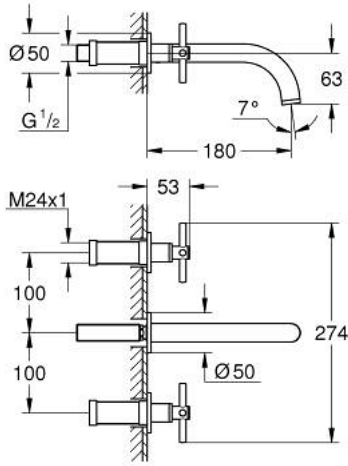

ATRIO 20 661 DA0 مقاس متوسط / حوض بثلاث فتحات

وصف المنتج:

• اللون: warm sunset

• مثبت على الجدار

• for use with rough-in set 29 025 002

• 90 - درجة

• صمامات مياه ساخنة/ باردة بأجزاء علوية من السيراميك 1/2 بوصة

• طلاء GROHE LongLife

• تقنية GROHE EcoJoy لمياه أقل وتدفق ممتاز

• maximum flow rate (at 3 bar): 5 l/min

• المسافة الوسطى 200 مم

• بروز 180 مم

• مع مقابض عرضية

• without roughing-in set 29 025 002 (please order separately)

(بارد)، طقم واحد من دون علامات.

• مدرج طقمان مختلفان من الأغطية. طقم واحد بعلامة "H" (ساخن) و "C"

ATRIO 20 661 DA0 خلاط حوض بثلاث فتحات / مقاس متوسط

الآن - 2021 ريبوتكأ، قِطْعُ الغيارِ

1: تطويلة للمحور (رقم الطلب: 45988000)

2: مقابض متعارضة (رقم الطلب: 14215DA0)

3: خلاط (رقم الطلب: 101344DA00)

3.1: وحدة استقامة تدفق (رقم الطلب: 48408000) Laminar

4: نبلة وصلة (رقم الطلب: 1013459990)