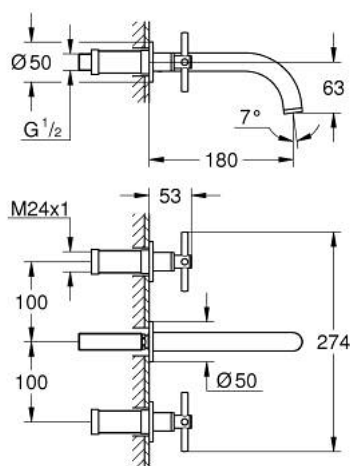

## 20 661 AL0 ATRIO MÉLANGEUR 3 TROUS 1/2" LAVABO TAILLE M

### DESCRIPTION DU PRODUIT

- Couleur: hard graphite brossé
- montage mural
- à associer avec 29 025 002
- têtes céramique 1/2" - 90°
- finition GROHE LongLife
- GROHE EcoJoy économie d'eau
- débit maximum à 3 bars : 5 l/min
- entraxe 200 mm
- saillie 180 mm
- avec croisillons
- livré sans corps encastré 29 025 002 (à commander séparément)
- deux différents sets de finitions sont inclus : un set avec les marquages "H" pour eau chaude et "C" pour eau froide et un set sans aucun marquage

### PIÈCES DE RECHANGE, octobre 2021 – now

- 1: Allonge de tige (Numéro de commande 45988000)
- 2: Poignées croisillons Y (Numéro de commande 14215AL0)
- 3: Bec (Numéro de commande 101344AL00)
- 3.1: Brise-jet laminaire (Numéro de commande 48408000)
- 4: Nipple (Numéro de commande 1013459990)