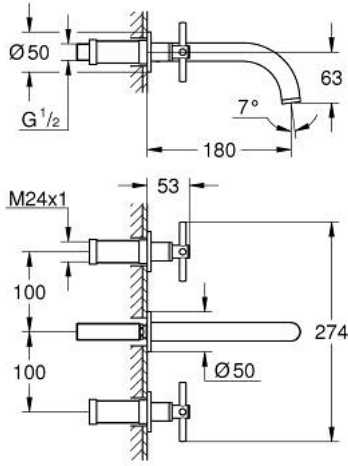

ATRIO 20 661 AL0 خلاط حوض بثلاث فتحات / مقاس متوسط

وصف المنتج:

• اللون: brushed hard graphite

• مثبت على الجدار

• for use with rough-in set 29 025 002

• 90 - درجة

• صمامات مياه ساخنة/ باردة بأجزاء علوية من السيراميك 1/2 بوصة

• طلاء GROHE LongLife

• تقنية GROHE EcoJoy لمياه أقل وتدفق ممتاز

• maximum flow rate (at 3 bar): 5 l/min

• المسافة الوسطى 200 مم

• بروز 180 مم

• مع مقابض عرضية

• without roughing-in set 29 025 002 (please order separately)

(بارد)، طقم واحد من دون علامات.

• مدرج طقمان مختلفان من الأغطية. طقم واحد بعلامة "H" (ساخن) و"O" (بارد).

ATRIO 20 661 AL0 خلاط حوض بثلاث فتحات / مقاس متوسط

الآن - 2021 ريبوتكأ، قطع الغيار

1: تطويلة للمحور (رقم الطلب: 45988000)

2: مقابض متعارضة (14215AL0 رقم الطلب:)

3: خلاط (101344AL00 رقم الطلب:)

3.1: وحدة استقامة تدفق (48408000 رقم الطلب: Laminar)

4: نبلة وصلة (1013459990 رقم الطلب:)