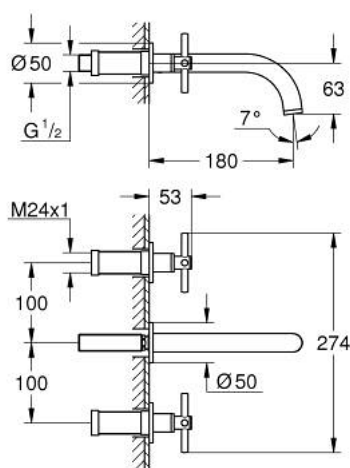

20 661 000 ATRIO MÉLANGEUR 3 TROUS 1/2" LAVABO TAILLE M

DESCRIPTION DU PRODUIT

- Couleur: chromé
- montage mural
- à associer avec 29 025 002
- têtes céramique 1/2" - 90°
- GROHE LongLife finition durable
- GROHE EcoJoy économie d'eau
- débit maximum à 3 bars : 5 l/min
- entraxe 200 mm
- saillie 180 mm
- avec croisillons
- livré sans corps encastré 29 025 002 (à commander séparément)
- deux différents sets de finitions sont inclus : un set avec les marquages "H" pour eau chaude et "C" pour eau froide et un set sans aucun marquage

20 661 000 **ATRIO MÉLANGEUR 3 TROUS 1/2" LAVABO**
TAILLE M

PIÈCES DE RECHANGE, octobre 2021 – now

- 1: Allonge de tige (Numéro de commande 45988000)
- 2: Poignées croisillons Y (Numéro de commande 14215000)
- 3: Bec (Numéro de commande 1013440000)
- 3.1: Brise-jet laminaire (Numéro de commande 48408000)
- 4: Nipple (Numéro de commande 1013459990)