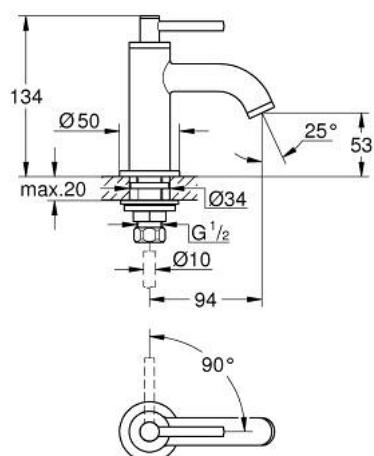

20 658 MS0 ATRIO ROBINET 1/2"

DESCRIPTION DU PRODUIT

- Couleur: satin steel
- tête céramique 1/2"; - 90°
- finition GROHE LongLife
- GROHE EcoJoy économie d'eau
- débit maximum à 3 bars : 5 l/min
- système de montage rapide
- mousseur
- bec fixe
- croisillons leviers

20 658 MS0 ATRIO ROBINET 1/2"

PIÈCES DE RECHANGE, octobre 2022 – now

- 1: Poignées croisillons lota (Numéro de commande 14216MS0)
- 2: Tête à disques en céramique 1/2" (Numéro de commande 45882000)
- 2.1: Joint torique 18,2 x 1,7 (Numéro de commande 0392400M)
- 3: Fixation M26x1,5 (Numéro de commande 45004000)
- 4: Brise-jet laminaire (Numéro de commande 48408000)
- 5: Bague fileté 1/2" (Numéro de commande 1290100M)
- 5.1: Joint fibre 15x21 (Numéro de commande 0138900M)
- 6: Ecrou 1/2" x 14,5 mm (Numéro de commande 1290200M)*