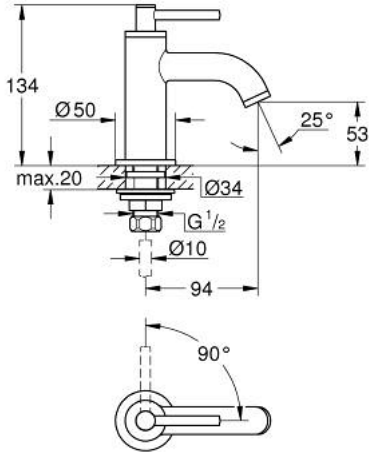

Pure Freude
an Wasser

حنفية 1/2 بوصة ATRIO 20 658 MS0

وصف المنتج:

• اللون: satin steel

• الجزء العلوي 1/2 بوصة - 90 درجة

• طلاء GROHE LongLife

• تقنية GROHE EcoJoy لمياه أقل وتدفق ممتاز

• maximum flow rate (at 3 bar): 5 l/min

• نظام تركيب سريع

• مرغي المياه

• صنوبر ثابت

• مع مقبض بذراع

بوصة 1/2 حنفية ATRIO 20 658 MS0

الآن - 2022 ربوتكأ، قِطعُ الغيارِ

1: مقابض بذراع (MS0 14216 رقم الطلب:-).

2: جزء علوي سيراميك 1/2 بوصة (45882000 رقم الطلب:-).

2.1: حلقة دائرية بقطر 18.2 x قطر (0392400M رقم الطلب:-) 1.7

3: طقم تركيب ساق (45004000 رقم الطلب:-).

4: وحدة استقامة تدفق (Laminar) (48408000 رقم الطلب:-).

5: صامولة إقتران 1/2 بوصة (1290100M رقم الطلب:-).

5.1: عازل ليفي بقطر 18.5 x قطر (0138900M رقم الطلب:-) 12 x 2

6: صامولة إقتران 1/2 بوصة 14.5 x ملم* (1290200M رقم الطلب:-).

* إكسسوارات* اختيارية*