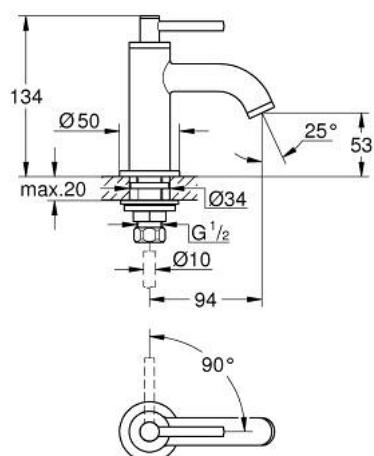

20 658 MG0 ATRIO ROBINET 1/2"

DESCRIPTION DU PRODUIT

- Couleur: satin graphite
- tête céramique 1/2"; - 90°
- finition GROHE LongLife
- GROHE EcoJoy économie d'eau
- débit maximum à 3 bars : 5 l/min
- système de montage rapide
- mousseur
- bec fixe
- croisillons leviers

20 658 MG0 ATRIO ROBINET 1/2"

PIÈCES DE RECHANGE, octobre 2022 – now

- 1: Poignées croisillons lota (Numéro de commande 14216MG0)
- 2: Tête à disques en céramique 1/2" (Numéro de commande 45882000)
- 2.1: Joint torique 18,2 x 1,7 (Numéro de commande 0392400M)
- 3: Fixation M26x1,5 (Numéro de commande 45004000)
- 4: Brise-jet laminaire (Numéro de commande 48408000)
- 5: Bague fileté 1/2" (Numéro de commande 1290100M)
- 5.1: Joint fibre 15x21 (Numéro de commande 0138900M)
- 6: Ecrou 1/2" x 14,5 mm (Numéro de commande 1290200M)*