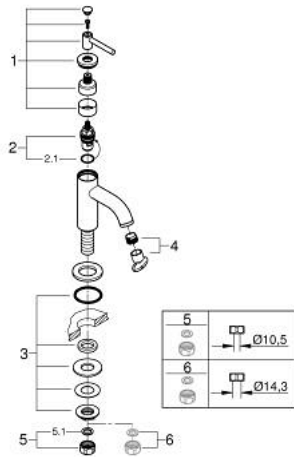

20 658 MG0 ATRIO ROBINET 1/2"

DESCRIPTION DU PRODUIT

- Couleur: satin graphite
- tête céramique 1/2"; - 90°
- finition GROHE LongLife
- GROHE EcoJoy économie d'eau
- débit maximum à 3 bars : 5 l/min
- système de montage rapide
- mousseur
- bec fixe
- croisillons leviers

20 658 MG0 ATRIO ROBINET 1/2"

PIÈCES DE RECHANGE, octobre 2022 – now

- 1: Poignées croisillons lota (Numéro de commande 14216MG0)
- 2: Tête à disques en céramique 1/2" (Numéro de commande 45882000)
- 2.1: Joint torique 18,2 x 1,7 (Numéro de commande 0392400M)
- 3: Fixation M26x1,5 (Numéro de commande 45004000)
- 4: Brise-jet laminaire (Numéro de commande 48408000)
- 5: Bague fileté 1/2" (Numéro de commande 1290100M)
- 5.1: Joint fibre 15x21 (Numéro de commande 0138900M)
- 6: Ecrou 1/2" x 14,5 mm (Numéro de commande 1290200M)*