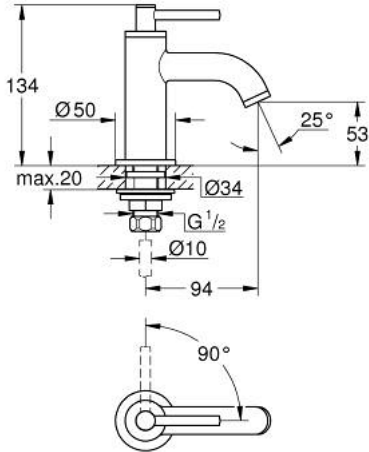

حنفية 1/2 بوصة ATRIO 20 658 MG0

وصف المنتج:

- اللون: satin graphite
- الجزء العلوي 1/2 بوصة - 90 درجة
- طلاء GROHE LongLife
- تقنية GROHE EcoJoy لمياه أقل وتدفق ممتاز
- maximum flow rate (at 3 bar): 5 l/min
- نظام تركيب سريع
- مرغي المياه
- صنوبر ثابت
- مع مقبض بذراع

ATRIO 20 658 MG0 حنفية 1/2 بوصة

الآن - 2022 ريبوتكأ، قِطْعُ الغيارِ

1: مقابض بذراع (14216MG0 رقم الطلب:-)

2: جزء علوي سيراميك 1/2 بوصة (45882000 رقم الطلب:-)

2.1: حلقة دائرية بقطر 18.2 x قطر (0392400M رقم الطلب:-) 1.7

3: طقم تركيب ساق (45004000 رقم الطلب:-)

4: وحدة استقامة تدفق (48408000 رقم الطلب:-) Laminar

5: صامولة إقتران 1/2 بوصة (1290100M رقم الطلب:-)

5.1: عازل ليفي بقطر 18.5 x قطر (0138900M رقم الطلب:-) 12 x 2

6: صامولة إقتران 1/2 بوصة 14.5 x ملم* (1290200M رقم الطلب:-)