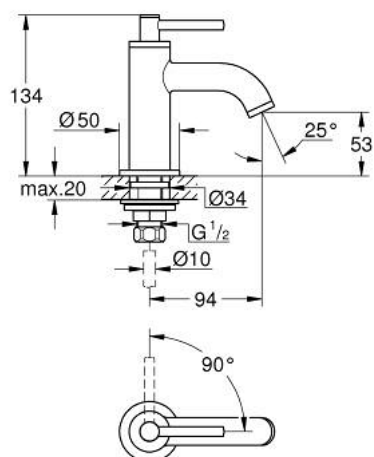

20 658 KF0 ATRIO ROBINET 1/2"

DESCRIPTION DU PRODUIT

- Couleur: phantom black
- tête céramique 1/2"; - 90°
- GROHE EcoJoy économie d'eau
- débit maximum à 3 bars : 5 l/min
- mousseur

20 658 KF0 ATRIO ROBINET 1/2"

PIÈCES DE RECHANGE, janvier 2024 – now

- 1: Poignées croisillons lota (Numéro de commande 14216KF0)
- 2: Tête à disques en céramique 1/2" (Numéro de commande 45882000)
- 2.1: Joint torique 18,2 x 1,7 (Numéro de commande 0392400M)
- 3: Fixation M26x1,5 (Numéro de commande 45004000)
- 4: Brise-jet laminaire (Numéro de commande 48408000)
- 5: Bague fileté 1/2" (Numéro de commande 1290100M)
- 5.1: Joint fibre 15x21 (Numéro de commande 0138900M)
- 6: Ecrou 1/2" x 14,5 mm (Numéro de commande 1290200M)*