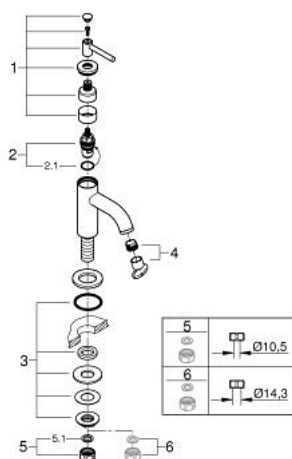

20 658 KF0 ATRIO ROBINET 1/2"

DESCRIPTION DU PRODUIT

- Couleur: phantom black
- tête céramique 1/2"; - 90°
- GROHE EcoJoy économie d'eau
- débit maximum à 3 bars : 5 l/min
- mousseur

20 658 KF0 ATRIO ROBINET 1/2"

PIÈCES DE RECHANGE, janvier 2024 – now

- 1: Poignées croisillons lota (Numéro de commande 14216KF0)
- 2: Tête à disques en céramique 1/2" (Numéro de commande 45882000)
- 2.1: Joint torique 18,2 x 1,7 (Numéro de commande 0392400M)
- 3: Fixation M26x1,5 (Numéro de commande 45004000)
- 4: Brise-jet laminaire (Numéro de commande 48408000)
- 5: Bague fileté 1/2" (Numéro de commande 1290100M)
- 5.1: Joint fibre 15x21 (Numéro de commande 0138900M)
- 6: Ecrou 1/2" x 14,5 mm (Numéro de commande 1290200M)*