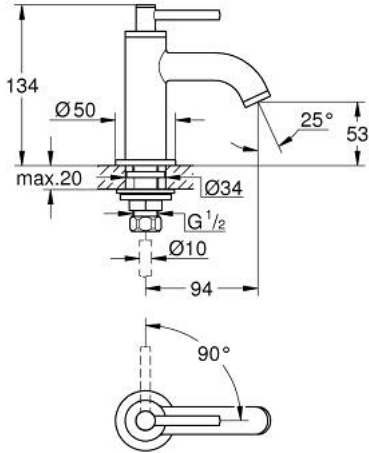

Pure Freude
an Wasser

حنفية 1/2 بوصة ATRIO 20 658 KF0

وصف المنتج:

- اللون: phantom black
- الجزء العلوي 1/2 بوصة - 90 درجة
- تقنية GROHE EcoJoy لمياه أقل وتدفق ممتاز
- maximum flow rate (at 3 bar): 5 l/min
- مرعي المياه

حنفية 1/2 بوصة ATRIO 20 658 KF0

الآن - 2024 ريان، قطع الغيار

1: مقابض بذراع (14216KF0 رقم الطلب:-)

2: جزء علوي سيراميك 1/2 بوصة (45882000 رقم الطلب:-)

2.1: حلقة دائرية بقطر 18.2 x قطر (0392400M رقم الطلب:-) 1.7

3: طقم تركيب ساق (45004000 رقم الطلب:-)

4: وحدة استقامة تدفق Laminar (48408000 رقم الطلب:-)

5: صامولة إقتران 1/2 بوصة (1290100M رقم الطلب:-)

5.1: عازل ليفي بقطر 18.5 x قطر (0138900M رقم الطلب:-) 12 x 2

6: صامولة إقتران 1/2 بوصة 14.5 x ملم* (1290200M رقم الطلب:-)