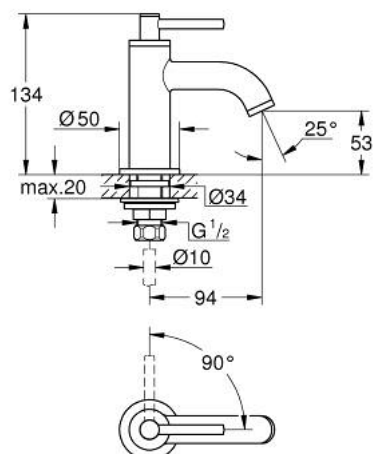

20 658 GN0 ATRIO ROBINET 1/2"

DESCRIPTION DU PRODUIT

- Couleur: cool sunrise brossé
- tête céramique 1/2"; - 90°
- finition GROHE LongLife
- GROHE EcoJoy économie d'eau
- débit maximum à 3 bars : 5 l/min
- système de montage rapide
- mousseur
- bec fixe
- croisillons leviers

20 658 GN0 ATRIO ROBINET 1/2"

PIÈCES DE RECHANGE, novembre 2022 – now

- 1: Poignées croisillons lota (Numéro de commande 14216GN0)
- 2: Tête à disques en céramique 1/2" (Numéro de commande 45882000)
- 2.1: Joint torique 18,2 x 1,7 (Numéro de commande 0392400M)
- 3: Fixation M26x1,5 (Numéro de commande 45004000)
- 4: Brise-jet laminaire (Numéro de commande 48408000)
- 5: Bague fileté 1/2" (Numéro de commande 1290100M)
- 5.1: Joint fibre 15x21 (Numéro de commande 0138900M)
- 6: Ecrou 1/2" x 14,5 mm (Numéro de commande 1290200M)*