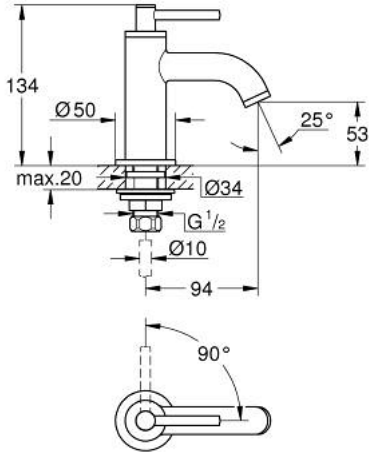

## حنفية 1/2 بوصة ATRIO 20 658 GN0

وصف المنتج

• اللون: brushed cool sunrise

• الجزء العلوي 1/2 بوصة 90 درجة

• طلاء GROHE LongLife

• تقنية GROHE EcoJoy لمياه أقل وتدفق ممتاز

• maximum flow rate (at 3 bar): 5 l/min

## حنفية 1/2 بوصة ATRIO 20 658 GN0

الآن - 2022 ريمفون, قطع الغيار

1: مقابض بذراع (14216GN0 رقم الطلب:-)

2: جزء علوي سيراميك 1/2 بوصة (45882000 رقم الطلب:-)

2.1: حلقة دائرية بقطر 18.2 x قطر (0392400M رقم الطلب:-) 1.7

3: طقم تركيب ساق (45004000 رقم الطلب:-)

4: وحدة استقامة تدفق (48408000 رقم الطلب:-) Laminar

5: صامولة إقتران 1/2 بوصة (1290100M رقم الطلب:-)

5.1: عازل ليفي بقطر 18.5 x قطر (0138900M رقم الطلب:-) 12 x 2

6: صامولة إقتران 1/2 بوصة 14.5 x ملم\* (1290200M رقم الطلب:-)