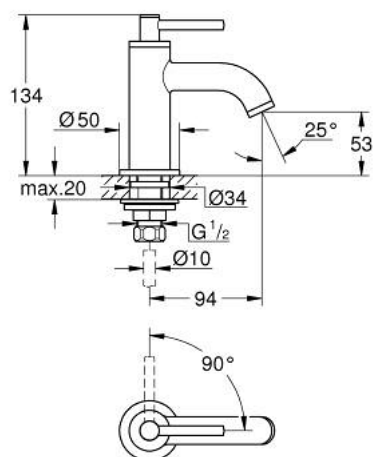

20 658 GL0 ATRIO ROBINET 1/2"

DESCRIPTION DU PRODUIT

- Couleur: cool sunrise
- tête céramique 1/2"; - 90°
- finition GROHE LongLife
- GROHE EcoJoy économie d'eau
- débit maximum à 3 bars : 5 l/min
- système de montage rapide
- mousseur
- bec fixe
- croisillons leviers

20 658 GL0 ATRIO ROBINET 1/2"

PIÈCES DE RECHANGE, octobre 2021 – now

- 1: Poignées croisillons lota (Numéro de commande 14216GL0)
- 2: Tête à disques en céramique 1/2" (Numéro de commande 45882000)
- 2.1: Joint torique 18,2 x 1,7 (Numéro de commande 0392400M)
- 3: Fixation M26x1,5 (Numéro de commande 45004000)
- 4: Brise-jet laminaire (Numéro de commande 48408000)
- 5: Bague fileté 1/2" (Numéro de commande 1290100M)
- 5.1: Joint fibre 15x21 (Numéro de commande 0138900M)
- 6: Ecrou 1/2" x 14,5 mm (Numéro de commande 1290200M)*