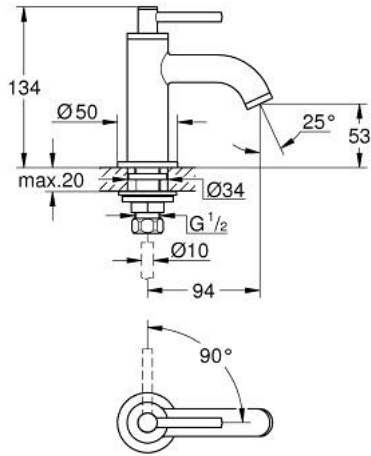

Pure Freude
an Wasser

حنفية 1/2 بوصة ATRIO 20 658 GL0

وصف المنتج:

- اللون: cool sunrise
- الجزء العلوي 1/2 بوصة 90 درجة
- طلاء GROHE LongLife
- تقنية GROHE EcoJoy لمياه أقل وتدفق ممتاز
- maximum flow rate (at 3 bar): 5 l/min
- نظام تركيب سريع
- مرغي المياه
- صنوبر ثابت
- مع مقبض بذراع

ATRIO 20 658 GL0 حنفية 1/2 بوصة

الآن - 2021 ريبوتكأ، قِطْعُ الغيارِ

1: مقابض بذراع (14216GL0 رقم الطلب:-)

2: جزء علوي سيراميك 1/2 بوصة (45882000 رقم الطلب:-)

2.1: حلقة دائرية بقطر 18.2 x قطر (0392400M رقم الطلب:-) 1.7

3: طقم تركيب ساق (45004000 رقم الطلب:-)

4: وحدة استقامة تدفق (48408000 رقم الطلب:-) Laminar

5: صامولة إقتران 1/2 بوصة (1290100M رقم الطلب:-)

5.1: عازل ليفي بقطر 18.5 x قطر (0138900M رقم الطلب:-) 12 x 2

6: صامولة إقتران 1/2 بوصة 14.5 x ملم* (1290200M رقم الطلب:-)