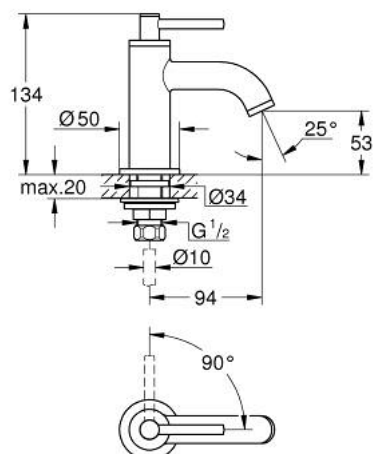

20 658 DL0 ATRIO ROBINET 1/2"

DESCRIPTION DU PRODUIT

- Couleur: warm sunset brossé
- tête céramique 1/2"; - 90°
- finition GROHE LongLife
- GROHE EcoJoy économie d'eau
- débit maximum à 3 bars : 5 l/min
- système de montage rapide
- mousseur
- bec fixe
- croisillons leviers

20 658 DL0 ATRIO ROBINET 1/2"

PIÈCES DE RECHANGE, novembre 2022 – now

- 1: Poignées croisillons lota (Numéro de commande 14216DL0)
- 2: Tête à disques en céramique 1/2" (Numéro de commande 45882000)
- 2.1: Joint torique 18,2 x 1,7 (Numéro de commande 0392400M)
- 3: Fixation M26x1,5 (Numéro de commande 45004000)
- 4: Brise-jet laminaire (Numéro de commande 48408000)
- 5: Bague filetée 1/2" (Numéro de commande 1290100M)
- 5.1: Joint fibre 15x21 (Numéro de commande 0138900M)
- 6: Ecrou 1/2" x 14,5 mm (Numéro de commande 1290200M)*