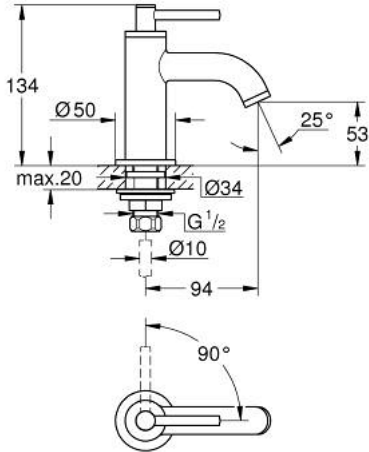

Pure Freude
an Wasser

حنفية 1/2 بوصة ATRIO 20 658 DL0

وصف المنتج:

- اللون: brushed warm sunset
- الجزء العلوي 1/2 بوصة 90 درجة
- طلاء GROHE LongLife
- تقنية GROHE EcoJoy لمياه أقل وتدفق ممتاز
- maximum flow rate (at 3 bar): 5 l/min
- نظام تركيب سريع
- مرغي المياه
- صنوبر ثابت
- مع مقبض بذراع

حنفية 1/2 بوصة ATRIO 20 658 DL0

الآن - 2022 ريمفون, قطع الغيار

1: مقابض بذراع (14216DL0 رقم الطلب:-)

2: جزء علوي سيراميك 1/2 بوصة (45882000 رقم الطلب:-)

2.1: حلقة دائرية بقطر 18.2 x قطر (0392400M رقم الطلب:-) 1.7

3: طقم تركيب ساق (45004000 رقم الطلب:-)

4: وحدة استقامة تدفق (48408000 رقم الطلب:-) Laminar

5: صامولة إقتران 1/2 بوصة (1290100M رقم الطلب:-)

5.1: عازل ليفي بقطر 18.5 x قطر (0138900M رقم الطلب:-) 12 x 2

6: صامولة إقتران 1/2 بوصة 14.5 x ملم* (1290200M رقم الطلب:-)