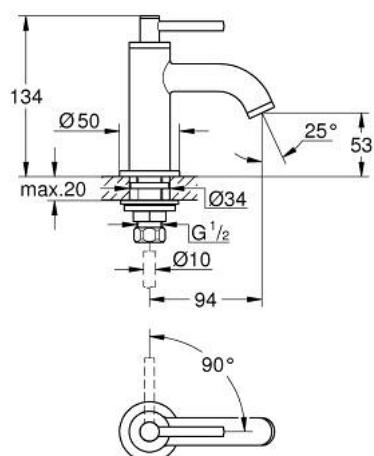

## 20 658 DC0 ATRIO ROBINET 1/2"

### DESCRIPTION DU PRODUIT

- Couleur: supersteel
- tête céramique 1/2"; - 90°
- finition GROHE LongLife
- GROHE EcoJoy 5,7 l/min mousseur laminaire
- système de montage rapide
- mousseur
- bec fixe
- croisillons leviers
- débit maximum à 3 bars : 5 l/min
- GROHE EcoJoy économie d'eau

### PIÈCES DE RECHANGE, octobre 2021 – now

- 1: Poignées croisillons lota (Numéro de commande 14216DC0)
- 2: Tête à disques en céramique 1/2" (Numéro de commande 45882000)
- 2.1: Joint torique 18,2 x 1,7 (Numéro de commande 0392400M)
- 3: Fixation M26x1,5 (Numéro de commande 45004000)
- 4: Brise-jet laminaire (Numéro de commande 48408000)
- 5: Bague fileté 1/2" (Numéro de commande 1290100M)
- 5.1: Joint fibre 15x21 (Numéro de commande 0138900M)
- 6: Ecrou 1/2" x 14,5 mm (Numéro de commande 1290200M)\*