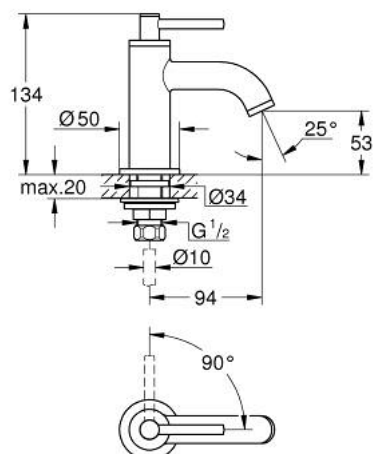

20 658 DC0 ATRIO ROBINET 1/2"

DESCRIPTION DU PRODUIT

- Couleur: supersteel
- tête céramique 1/2"; - 90°
- finition GROHE LongLife
- 5,7 l/min mousseur laminaire
- système de montage rapide
- mousseur
- bec fixe
- croisillons leviers
- débit maximum à 3 bars : 5 l/min
- GROHE EcoJoy économie d'eau

20 658 DC0 ATRIO ROBINET 1/2"

PIÈCES DE RECHANGE, octobre 2021 – now

- 1: Poignées croisillons lota (Numéro de commande 14216DC0)
- 2: Tête à disques en céramique 1/2" (Numéro de commande 45882000)
- 2.1: Joint torique 18,2 x 1,7 (Numéro de commande 0392400M)
- 3: Fixation M26x1,5 (Numéro de commande 45004000)
- 4: Brise-jet laminaire (Numéro de commande 48408000)
- 5: Bague fileté 1/2" (Numéro de commande 1290100M)
- 5.1: Joint fibre 15x21 (Numéro de commande 0138900M)
- 6: Ecrou 1/2" x 14,5 mm (Numéro de commande 1290200M)*