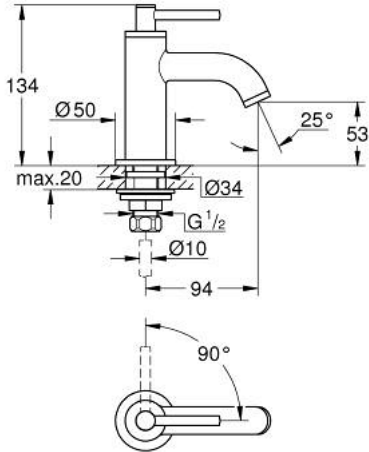

حنفية 1/2 بوصة ATRIO 20 658 DC0

وصف المنتج

• اللون: supersteel

• الجزء العلوي 1/2 بوصة - 90 درجة

• طلاء GROHE LongLife

• مرعي المياه الرقائقي 5.7 لتر/دقيقة في مجموعة GROHE EcoJoy

• نظام تركيب سريع

• مرعي المياه

• صنوبر ثابت

• مع مقبض بذراع

• maximum flow rate (at 3 bar): 5 l/min

• تقنية GROHE EcoJoy لمياه أقل وتدفق ممتاز

حنفية 1/2 بوصة ATRIO 20 658 DC0

الآن - 2021 ريبوتكأ، قِطْعُ الغيارِ

1: مقابض بذراع (14216DC0 رقم الطلب: -)

2: جزء علوي سيراميك 1/2 بوصة (45882000 رقم الطلب: -)

2.1: حلقة دائرية بقطر 18.2 x قطر (0392400M رقم الطلب: -) 1.7

3: طقم تركيب ساق (45004000 رقم الطلب: -)

4: وحدة استقامة تدفق Laminar (48408000 رقم الطلب: -)

5: صامولة إقتران 1/2 بوصة (1290100M رقم الطلب: -)

5.1: عازل ليفي بقطر 18.5 x قطر (0138900M رقم الطلب: -) 12 x 2

6: صامولة إقتران 1/2 بوصة 14.5 x ملم* (1290200M رقم الطلب: -)

* إكسسوارات* اختيارية*