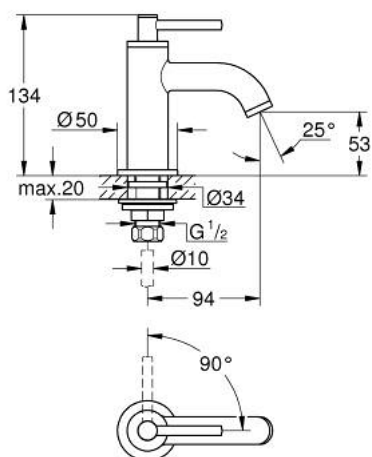

20 658 DA0 ATRIO ROBINET 1/2"

DESCRIPTION DU PRODUIT

- Couleur: warm sunset
- tête céramique 1/2"; - 90°
- finition GROHE LongLife
- GROHE EcoJoy économie d'eau
- débit maximum à 3 bars : 5 l/min
- système de montage rapide
- mousseur
- bec fixe
- croisillons leviers

20 658 DA0 ATRIO ROBINET 1/2"

PIÈCES DE RECHANGE, octobre 2021 – now

- 1: Poignées croisillons lota (Numéro de commande 14216DA0)
- 2: Tête à disques en céramique 1/2" (Numéro de commande 45882000)
- 2.1: Joint torique 18,2 x 1,7 (Numéro de commande 0392400M)
- 3: Fixation M26x1,5 (Numéro de commande 45004000)
- 4: Brise-jet laminaire (Numéro de commande 48408000)
- 5: Bague fileté 1/2" (Numéro de commande 1290100M)
- 5.1: Joint fibre 15x21 (Numéro de commande 0138900M)
- 6: Ecrou 1/2" x 14,5 mm (Numéro de commande 1290200M)*