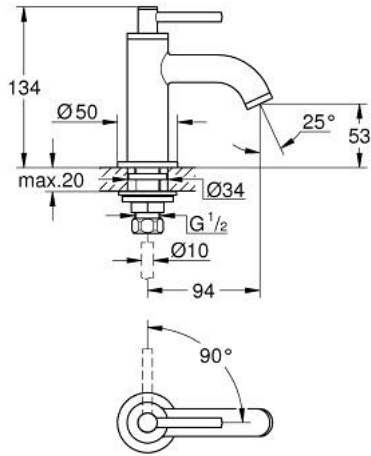

## حنفية 1/2 بوصة ATRIO 20 658 DA0

وصف المنتج:

- اللون: warm sunset
- الجزء العلوي 1/2 بوصة 90 درجة
- طلاء GROHE LongLife
- تقنية GROHE EcoJoy لمياه أقل وتدفق ممتاز
- maximum flow rate (at 3 bar): 5 l/min
- نظام تركيب سريع
- مرغي المياه
- صنوبر ثابت
- مع مقبض بذراع

## ATRIO 20 658 DA0 حنفية 1/2 بوصة

الآن - 2021 ريبوتكأ، قِطْعُ الغيارِ

1: مقابض بذراع (14216DA0 رقم الطلب:-)

2: جزء علوي سيراميك 1/2 بوصة (45882000 رقم الطلب:-)

2.1: حلقة دائرية بقطر 18.2 x قطر (0392400M رقم الطلب:-) 1.7

3: طقم تركيب ساق (45004000 رقم الطلب:-)

4: وحدة استقامة تدفق Laminar (48408000 رقم الطلب:-)

5: صامولة إقتران 1/2 بوصة (1290100M رقم الطلب:-)

5.1: عازل ليفي بقطر 18.5 x قطر (0138900M رقم الطلب:-) 12 x 2

6: صامولة إقتران 1/2 بوصة 14.5 x ملم\* (1290200M رقم الطلب:-)