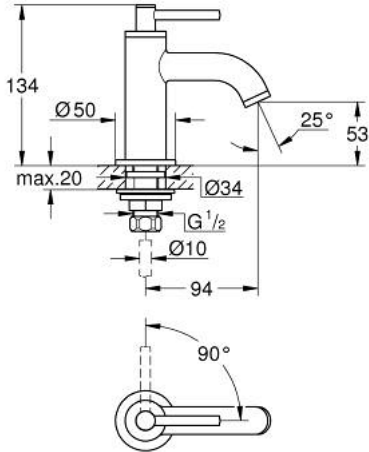

## حنفية 1/2 بوصة ATRIO 20 658 AL0

وصف المنتج:

- اللون: brushed hard graphite
- الجزء العلوي 1/2 بوصة 90 درجة
- طلاء GROHE LongLife
- تقنية GROHE EcoJoy لمياه أقل وتدفق ممتاز
- maximum flow rate (at 3 bar): 5 l/min
- نظام تركيب سريع
- مرغي المياه
- صنوبر ثابت
- مع مقبض بذراع

## ATRIO 20 658 AL0 حنفية 1/2 بوصة

الآن - 2021 ربوتكأ، قِطعُ الغيارِ

1: مقابض بذراع (14216AL0 رقمُ الطلبِ:-)

2: جزء علوي سيراميك 1/2 بوصة (45882000 رقمُ الطلبِ:-)

2.1: حلقة دائرية بقطر 18.2 x قطر (0392400M رقمُ الطلبِ:-) 1.7

3: طقم تركيب ساق (45004000 رقمُ الطلبِ:-)

4: وحدة استقامة تدفق (48408000 رقمُ الطلبِ:-) Laminar

5: صامولة إقتران 1/2 بوصة (1290100M رقمُ الطلبِ:-)

5.1: عازل ليفي بقطر 18.5 x قطر (0138900M رقمُ الطلبِ:-) 12 x 2

6: صامولة إقتران 1/2 بوصة 14.5 x ملم\* (1290200M رقمُ الطلبِ:-)

\* إكسسوارات\* اختيارية\*