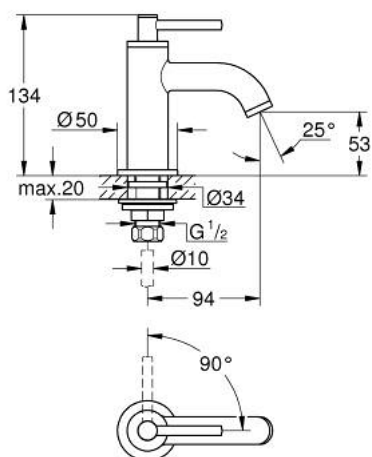

20 658 000 **ATRIO ROBINET 1/2"**

DESCRIPTION DU PRODUIT

- Couleur: chromé
- tête céramique 1/2"; - 90°
- GROHE LongLife finition durable
- GROHE EcoJoy économie d'eau
- débit maximum à 3 bars : 5 l/min
- mousseur

20 658 000 ATRIO ROBINET 1/2"

PIÈCES DE RECHANGE, octobre 2021 – now

- 1: Poignées croisillons lota (Numéro de commande 14216000)
- 2: Tête à disques en céramique 1/2" (Numéro de commande 45882000)
- 2.1: Joint torique 18,2 x 1,7 (Numéro de commande 0392400M)
- 3: Fixation M26x1,5 (Numéro de commande 45004000)
- 4: Brise-jet laminaire (Numéro de commande 48408000)
- 5: Bague fileté 1/2" (Numéro de commande 1290100M)
- 5.1: Joint fibre 15x21 (Numéro de commande 0138900M)
- 6: Ecrou 1/2" x 14,5 mm (Numéro de commande 1290200M)*