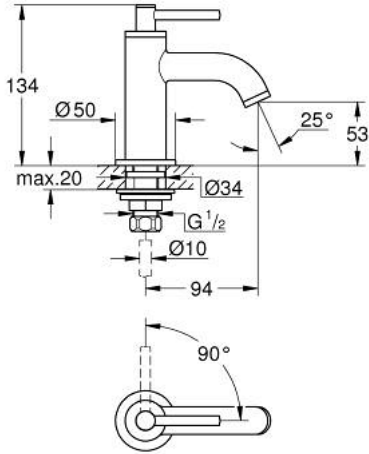

Pure Freude
an Wasser

حنفية 1/2 بوصة ATRIO 20 658 000

وصف المنتج

- اللون: كروم
- الجزء العلوي 1/2 بوصة 90 درجة
- طلاء كروم GROHE LongLife
- تقنية GROHE EcoJoy لمياه أقل وتدفق ممتاز
- maximum flow rate (at 3 bar): 5 l/min
- مرعي المياه

ATRIO 20 658 000 حنفية 1/2 بوصة

الآن - 2021 رباتكأ، قِطعُ الغيارِ

1: مقابض بذراع (14216000 رقمُ الطلبِ:-)

2: جزء علوي سيراميك 1/2 بوصة (45882000 رقمُ الطلبِ:-)

2.1: حلقة دائرية بقطر 18.2 x قطر (0392400M رقمُ الطلبِ:-) 1.7

3: طقم تركيب ساق (45004000 رقمُ الطلبِ:-)

4: وحدة استقامة تدفق Laminar (48408000 رقمُ الطلبِ:-)

5: صامولة إقتران 1/2 بوصة (1290100M رقمُ الطلبِ:-)

5.1: عازل ليفي بقطر 18.5 x قطر (0138900M رقمُ الطلبِ:-) 12 x 2

6: صامولة إقتران 1/2 بوصة 14.5 x ملم* (1290200M رقمُ الطلبِ:-)

* إكسسوارات* اختيارية*