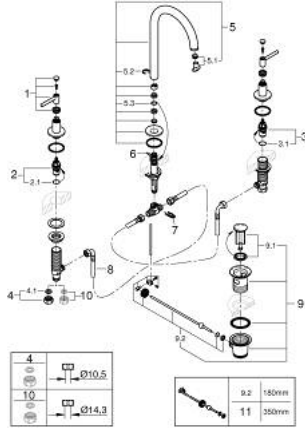

## ATRIO 20 649 MS0 خلاط حوض بثلاث فتحات بقياس 1/2 بوصة مقاس L

الآن - 2022 ربوت كذا، قطع الغيار

1: مقابض بذراع (14216MS0 رقم الطلب:-)

2: جزء علوي سيراميك 1/2 بوصة (45882000 رقم الطلب:-)

2.1: حلقة دائرية بقطر 18.2 x قطر (0392400M رقم الطلب:-) 1.7

3: جزء علوي سيراميك 1/2 بوصة (45883000 رقم الطلب:-)

3.1: حلقة دائرية بقطر 18.2 x قطر (0392400M رقم الطلب:-) 1.7

4: صامولة إقتران 1/2 بوصة (1290100M رقم الطلب:-)

4.1: عازل ليفي بقطر 18.5 x قطر (0138900M رقم الطلب:-) 12 x 2

5: خلاط (101298MS00 رقم الطلب:-)

5.1: وحدة استقامة تدفق (48408000 رقم الطلب:-) Laminar

5.2: حلقة الأمان (4826600M رقم الطلب:-)

5.3: وردة عزل (0128500M رقم الطلب:-)

6: شداد (65196MS0 رقم الطلب:-)

7: مشبك تثبيت (6554100M رقم الطلب:-)

8: خرطوم وصلة مرنة (45704000 رقم الطلب:-)

9: مجموعة تصريف بقياس 1 1/4 بوصة (28910MS0 رقم الطلب:-)

9.1: فيشه (07182MS0 رقم الطلب:-)

9.2: عامود غير متمركز (07052000 رقم الطلب:-)

10: صامولة إقتران 1/2 بوصة 14.5 x ملم\* (1290200M رقم الطلب:-)