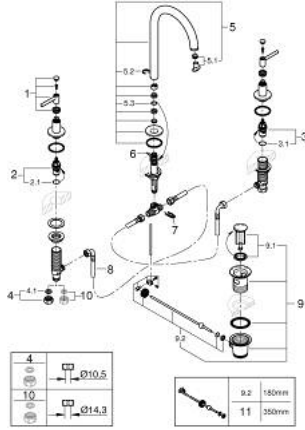

ATRIO 20 649 MG0 خلاط حوض بثلاث فتحات بقياس 1/2 بوصة مقاس L

وصف المنتج:

- اللون: satin graphite
- الأجزاء الرأسية السيراميك 1/2 بوصة، 90 درجة
- طلاء GROHE LongLife
- تقنية GROHE EcoJoy لمياه أقل وتدفق ممتاز
- maximum flow rate (at 3 bar): 5 l/min
- الصنبور الأتوبي الدوار مع مرغي المياه ومحدد التوقف
- منطقة دوار قابلة للتعديل 360° / 150° / 0°
- مجموعة تصريف المياه بقياس 1 1/4 بوصة
- خراطيم اتصال مرنة بين الصنبور والصمامات الجانبية

مع مقابض بذراع

(بارد)، طقم واحد من دون علامات.

• مدرج طقمان مختلفان من الأغطية. طقم واحد بعلامة "H" (ساخن) و" C"

ATRIO 20 649 MG0 خلاط حوض بثلاث فتحات بقياس 1/2 بوصة مقاس L

الآن - 2022 ربوت كذا، قطع الغيار

- 1: مقابض بذراع (14216MG0 رقم الطلب:-)
- 2: جزء علوي سيراميك 1/2 بوصة (45882000 رقم الطلب:-)
- 2.1: حلقة دائرية بقطر 18.2 x قطر (0392400M رقم الطلب:-) 1.7
- 3: جزء علوي سيراميك 1/2 بوصة (45883000 رقم الطلب:-)
- 3.1: حلقة دائرية بقطر 18.2 x قطر (0392400M رقم الطلب:-) 1.7
- 4: صامولة إقتران 1/2 بوصة (1290100M رقم الطلب:-)
- 4.1: عازل ليفي بقطر 18.5 x قطر (0138900M رقم الطلب:-) 12 x 2
- 5: خلاط (101298MG00 رقم الطلب:-)
- 5.1: وحدة استقامة تدفق (48408000 رقم الطلب:-) Laminar
- 5.2: حلقة الأمان (4826600M رقم الطلب:-)
- 5.3: وردة عزل (0128500M رقم الطلب:-)
- 6: شداد (65196MG0 رقم الطلب:-)
- 7: مشبك تثبيت (6554100M رقم الطلب:-)
- 8: خرطوم وصلة مرنة (45704000 رقم الطلب:-)
- 9: مجموعة تصريف بقياس 1 1/4 بوصة (28910MG0 رقم الطلب:-)
- 9.1: فيشه (07182MG0 رقم الطلب:-)
- 9.2: عامود غير متمركز (07052000 رقم الطلب:-)
- 10: صامولة إقتران 1/2 بوصة 14.5 x ملم* (1290200M رقم الطلب:-)
- 11: عامود غير متمركز* (07341000 رقم الطلب:-)