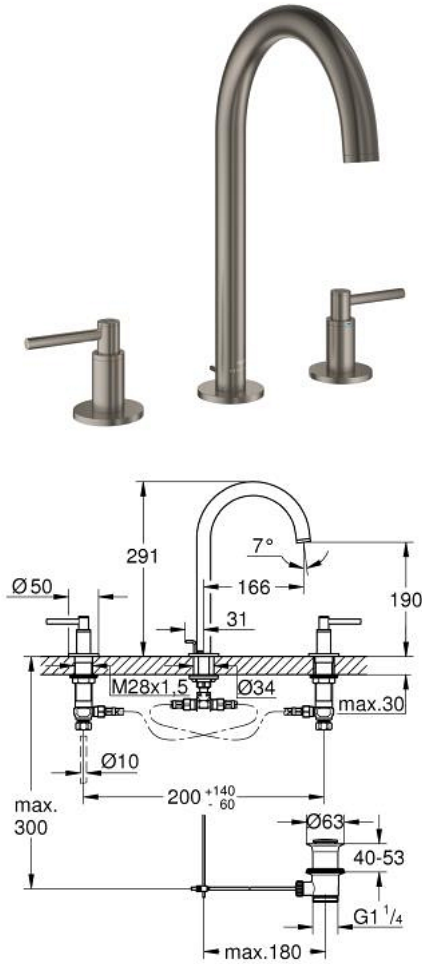

ATRIO 20 649 MG0 خلاط حوض بثلاث فتحات بقياس 1/2 بوصة مقاس L

وصف المنتج:

- اللون: satin graphite
- الأجزاء الرأسية السيراميك 1/2 بوصة، 90 درجة
- طلاء GROHE LongLife
- تقنية GROHE EcoJoy لمياه أقل وتدفق ممتاز
- maximum flow rate (at 3 bar): 5 l/min
- الصنبور الأتوبي الدوار مع مرغي المياه ومحدد التوقف
- منطقة دوار قابلة للتعديل 360° / 150° / 0°
- مجموعة تصريف المياه بقياس 1 1/4 بوصة
- خراطيم اتصال مرنة بين الصنبور والصمامات الجانبية

مع مقابض بذراع

(بارد)، طقم واحد من دون علامات.

• مدرج طقمان مختلفان من الأغطية. طقم واحد بعلامة "H" (ساخن) و" C"

ATRIO 20 649 MG0 خلاط حوض بثلاث فتحات بقياس 1/2 بوصة مقاس L

الآن - 2022 ربوت كذا، قطع الغيار

- 1: مقابض بذراع (14216MG0 رقم الطلب:-)
- 2: جزء علوي سيراميك 1/2 بوصة (45882000 رقم الطلب:-)
- 2.1: حلقة دائرية بقطر 18.2 x قطر (0392400M رقم الطلب:-) 1.7
- 3: جزء علوي سيراميك 1/2 بوصة (45883000 رقم الطلب:-)
- 3.1: حلقة دائرية بقطر 18.2 x قطر (0392400M رقم الطلب:-) 1.7
- 4: صامولة إقتران 1/2 بوصة (1290100M رقم الطلب:-)
- 4.1: عازل ليفي بقطر 18.5 x قطر (0138900M رقم الطلب:-) 12 x 2
- 5: خلاط (101298MG00 رقم الطلب:-)
- 5.1: وحدة استقامة تدفق (48408000 رقم الطلب:-) Laminar
- 5.2: حلقة الأمان (4826600M رقم الطلب:-)
- 5.3: وردة عزل (0128500M رقم الطلب:-)
- 6: شداد (65196MG0 رقم الطلب:-)
- 7: مشبك تثبيت (6554100M رقم الطلب:-)
- 8: خرطوم وصلة مرنة (45704000 رقم الطلب:-)
- 9: مجموعة تصريف بقياس 1 1/4 بوصة (28910MG0 رقم الطلب:-)
- 9.1: فيشه (07182MG0 رقم الطلب:-)
- 9.2: عامود غير متمركز (07052000 رقم الطلب:-)
- 10: صامولة إقتران 1/2 بوصة 14.5 x ملم* (1290200M رقم الطلب:-)
- 11: عامود غير متمركز* (07341000 رقم الطلب:-)