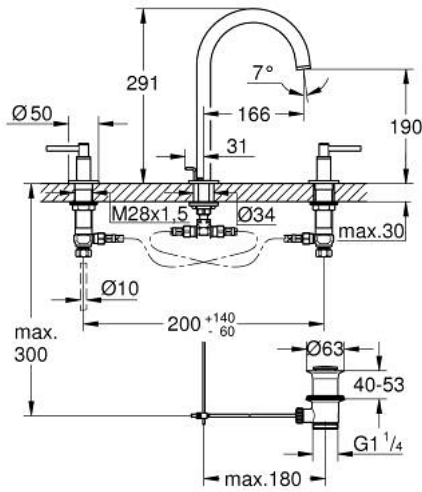

## ATRIO 20 649 GNO مقاس L

وصف المنتج:

- اللون: brushed cool sunrise
- الأجزاء الرأسية السيراميك 1/2 بوصة، 90 درجة
- طلاء GROHE LongLife
- تقنية GROHE EcoJoy لمياه أقل وتدفق ممتاز
- maximum flow rate (at 3 bar): 5 l/min
- الصنبور الأتوبي الدوار مع مرغي المياه ومحدد التوقف
- منطقة دوار قابلة للتعديل 360° / 150° / 0°
- مجموعة تصريف المياه بقياس 1 1/4 بوصة
- خراطيم اتصال مرنة بين الصنبور والصمامات الجانبية

مع مقابض بذراع

(بارد)، طقم واحد من دون علامات.

• مدرج طقمان مختلفان من الأغطية. طقم واحد بعلامة "H" (ساخن) و "C"

## ATRIO 20 649 GNO مقاس L

الآن - 2022 ريم فون، قطع الغيار

- 1: مقابض بذراع (14216GNO رقم الطلب:-)
- 2: جزء علوي سيراميك 1/2 بوصة (45882000 رقم الطلب:-)
- 2.1: حلقة دائرية بقطر 18.2 x قطر (0392400M رقم الطلب:-) 1.7
- 3: جزء علوي سيراميك 1/2 بوصة (45883000 رقم الطلب:-)
- 3.1: حلقة دائرية بقطر 18.2 x قطر (0392400M رقم الطلب:-) 1.7
- 4: صامولة إقتران 1/2 بوصة (1290100M رقم الطلب:-)
- 4.1: عازل ليفي بقطر 18.5 x قطر (0138900M رقم الطلب:-) 12 x 2
- 5: خلاط (101298GN00 رقم الطلب:-)
- 5.1: وحدة استقامة تدفق (48408000 رقم الطلب:-) Laminar
- 5.2: حلقة الأمان (4826600M رقم الطلب:-)
- 5.3: وردة عزل (0128500M رقم الطلب:-)
- 6: شداد (65196GN0 رقم الطلب:-)
- 7: مشبك تثبيت (6554100M رقم الطلب:-)
- 8: خرطوم وصلة مرنة (45704000 رقم الطلب:-)
- 9: مجموعة تصريف بقياس 1 1/4 بوصة (28910GN0 رقم الطلب:-)
- 9.1: فيشه (07182GN0 رقم الطلب:-)
- 9.2: عامود غير متمركز (07052000 رقم الطلب:-)
- 10: صامولة إقتران 1/2 بوصة 14.5 x ملم\* (1290200M رقم الطلب:-)
- 11: عامود غير متمركز\* (07341000 رقم الطلب:-)