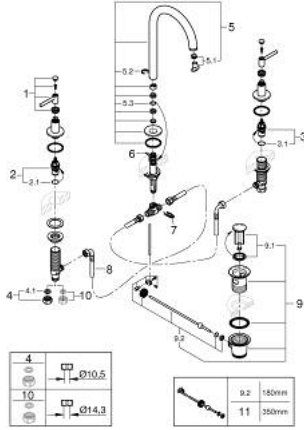

## ATRIO 20 649 GNO مقاس L

وصف المنتج:

- اللون: brushed cool sunrise
- الأجزاء الرأسية السيراميك 1/2 بوصة، 90 درجة
- طلاء GROHE LongLife
- تقنية GROHE EcoJoy لمياه أقل وتدفق ممتاز
- maximum flow rate (at 3 bar): 5 l/min
- الصنبور الأتوبي الدوار مع مرغي المياه ومحدد التوقف
- منطقة دوار قابلة للتعديل 360° / 150° / 0°
- مجموعة تصريف المياه بقياس 1 1/4 بوصة
- خراطيم اتصال مرنة بين الصنبور والصمامات الجانبية

مع مقابض بذراع

(بارد)، طقم واحد من دون علامات.

• مدرج طقمان مختلفان من الأغطية. طقم واحد بعلامة "H" (ساخن) و "C"

## ATRIO 20 649 GNO مقاس L

الآن - 2022 ريم فون، قطع الغيار

- 1: مقابض بذراع (14216GNO رقم الطلب:-)
- 2: جزء علوي سيراميك 1/2 بوصة (45882000 رقم الطلب:-)
- 2.1: حلقة دائرية بقطر 18.2 x قطر (0392400M رقم الطلب:-) 1.7
- 3: جزء علوي سيراميك 1/2 بوصة (45883000 رقم الطلب:-)
- 3.1: حلقة دائرية بقطر 18.2 x قطر (0392400M رقم الطلب:-) 1.7
- 4: صامولة إقتران 1/2 بوصة (1290100M رقم الطلب:-)
- 4.1: عازل ليفي بقطر 18.5 x قطر (0138900M رقم الطلب:-) 12 x 2
- 5: خلاط (101298GN00 رقم الطلب:-)
- 5.1: وحدة استقامة تدفق (48408000 رقم الطلب:-) Laminar
- 5.2: حلقة الأمان (4826600M رقم الطلب:-)
- 5.3: وردة عزل (0128500M رقم الطلب:-)
- 6: شداد (65196GN0 رقم الطلب:-)
- 7: مشبك تثبيت (6554100M رقم الطلب:-)
- 8: خرطوم وصلة مرنة (45704000 رقم الطلب:-)
- 9: مجموعة تصريف بقياس 1 1/4 بوصة (28910GN0 رقم الطلب:-)
- 9.1: فيشه (07182GN0 رقم الطلب:-)
- 9.2: عامود غير متمركز (07052000 رقم الطلب:-)
- 10: صامولة إقتران 1/2 بوصة 14.5 x ملم\* (1290200M رقم الطلب:-)
- 11: عامود غير متمركز\* (07341000 رقم الطلب:-)