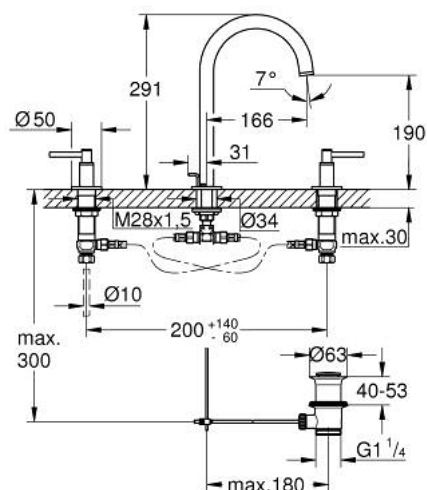

## 20 649 GL0 ATRIO MÉLANGEUR 3 TROUS 1/2" LAVABO TAILLE L

### DESCRIPTION DU PRODUIT

- Couleur: cool sunrise
- têtes céramique 1/2", 90°
- finition GROHE LongLife
- GROHE EcoJoy économie d'eau
- débit maximum à 3 bars : 5 l/min
- bec mobile avec butée et mousseur
- zone de pivotement réglable 0° / 150° / 360°
- tirette et garniture de vidage 1 1/4"
- flexibles de raccordement souples entre le bec et les poignées
- croisillons leviers
- deux différents sets de finitions sont inclus : un set avec les marquages "H" pour eau chaude et "C" pour eau froide et un set sans aucun marquage

### PIÈCES DE RECHANGE, octobre 2021 – now

- 1: Poignées croisillons Iota (Numéro de commande 14216GL0)
  - 2: Tête à disques en céramique 1/2" (Numéro de commande 45882000)
  - 2.1: Joint torique 18,2 x 1,7 (Numéro de commande 0392400M)
  - 3: Tête à disques en céramique 1/2" (Numéro de commande 45883000)
  - 3.1: Joint torique 18,2 x 1,7 (Numéro de commande 0392400M)
  - 4: Bague filetée 1/2" (Numéro de commande 1290100M)
  - 4.1: Joint fibre 15x21 (Numéro de commande 0138900M)
  - 5: Bec (Numéro de commande 101298GL00)
  - 5.1: Brise-jet laminaire (Numéro de commande 48408000)
  - 5.2: Clip de s-reté (Numéro de commande 4826600M)
  - 5.3: Joint torique 13,5 x 2,75 (Numéro de commande 0128500M)
  - 6: Coulisserie filetée (Numéro de commande 65196GL0)
  - 7: Agraffe (Numéro de commande 6554100M)
  - 8: Flexible de raccordement (Numéro de commande 45704000)
  - 9: Garniture de vidage 1 1/4" (Numéro de commande 28910GL0)
  - 9.1: Clapet de vidage (Numéro de commande 07182GL0)
  - 9.2: Tige et rotule de vidage (Numéro de commande 07052000)
  - 10: Écrou 1/2" x 14,5 mm (Numéro de commande 1290200M)\*
  - 11: Tige et rotule de vidage (Numéro de commande 07341000)\*
- \* Accessoires en option