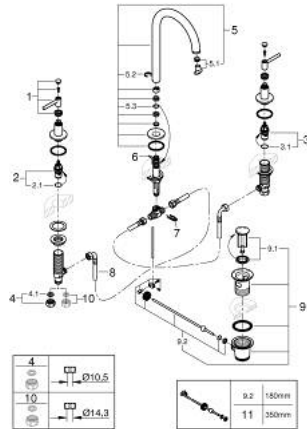

## 20 649 GL0 ATRIO MÉLANGEUR 3 TROUS 1/2" LAVABO TAILLE L

### DESCRIPTION DU PRODUIT

- Couleur: cool sunrise
- têtes céramique 1/2", 90°
- finition GROHE LongLife
- GROHE EcoJoy économie d'eau
- débit maximum à 3 bars : 5 l/min
- bec mobile avec butée et mousseur
- zone de pivotement réglable 0° / 150° / 360°
- tirette et garniture de vidage 1 1/4"
- flexibles de raccordement souples entre le bec et les poignées
- croisillons leviers
- deux différents sets de finitions sont inclus : un set avec les marquages "H" pour eau chaude et "C" pour eau froide et un set sans aucun marquage

### PIÈCES DE RECHANGE, octobre 2021 – now

- 1: Poignées croisillons Iota (Numéro de commande 14216GL0)
  - 2: Tête à disques en céramique 1/2" (Numéro de commande 45882000)
  - 2.1: Joint torique 18,2 x 1,7 (Numéro de commande 0392400M)
  - 3: Tête à disques en céramique 1/2" (Numéro de commande 45883000)
  - 3.1: Joint torique 18,2 x 1,7 (Numéro de commande 0392400M)
  - 4: Bague filetée 1/2" (Numéro de commande 1290100M)
  - 4.1: Joint fibre 15x21 (Numéro de commande 0138900M)
  - 5: Bec (Numéro de commande 101298GL00)
  - 5.1: Brise-jet laminaire (Numéro de commande 48408000)
  - 5.2: Clip de s-reté (Numéro de commande 4826600M)
  - 5.3: Joint torique 13,5 x 2,75 (Numéro de commande 0128500M)
  - 6: Coulisserie filetée (Numéro de commande 65196GL0)
  - 7: Agraffe (Numéro de commande 6554100M)
  - 8: Flexible de raccordement (Numéro de commande 45704000)
  - 9: Garniture de vidage 1 1/4" (Numéro de commande 28910GL0)
  - 9.1: Clapet de vidage (Numéro de commande 07182GL0)
  - 9.2: Tige et rotule de vidage (Numéro de commande 07052000)
  - 10: Écrou 1/2" x 14,5 mm (Numéro de commande 1290200M)\*
  - 11: Tige et rotule de vidage (Numéro de commande 07341000)\*
- \* Accessoires en option