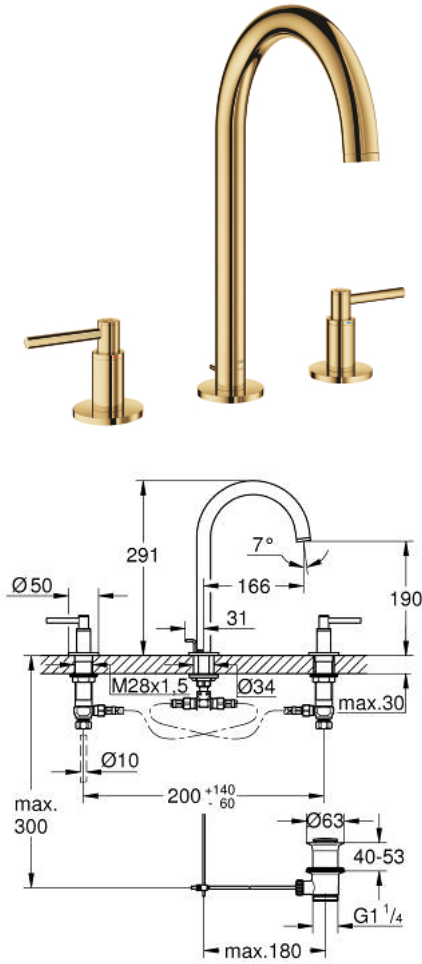

ATRIO 20 649 GLO مقاس L

وصف المنتج:

- اللون: cool sunrise
- الأجزاء الرأسية السيراميك 1/2 بوصة، 90 درجة
- طلاء GROHE LongLife
- تقنية GROHE EcoJoy لمياه أقل وتدفق ممتاز
- maximum flow rate (at 3 bar): 5 l/min
- الصنبور الأتوبي الدوار مع مرغي المياه ومحدد التوقف
- منطقة دوار قابلة للتعديل 360° / 150° / 0°
- مجموعة تصريف المياه بقياس 1 1/4 بوصة
- خراطيم اتصال مرنة بين الصنبور والصمامات الجانبية

مع مقابض بذراع

(بارد)، طقم واحد من دون علامات.

• مدرج طقمان مختلفان من الأغطية. طقم واحد بعلامة "H" (ساخن) و "C"

ATRIO 20 649 GLO حوض بثلاث فتحات بقياس 1/2 بوصة مقاس L

الآن - 2021 ربوت كذا، قطع الغيار

1: مقابض بذراع (14216GLO رقم الطلب:-)

2: جزء علوي سيراميك 1/2 بوصة (45882000 رقم الطلب:-)

2.1: حلقة دائرية بقطر 18.2 x قطر (0392400M رقم الطلب:-) 1.7

3: جزء علوي سيراميك 1/2 بوصة (45883000 رقم الطلب:-)

3.1: حلقة دائرية بقطر 18.2 x قطر (0392400M رقم الطلب:-) 1.7

4: صامولة إقتران 1/2 بوصة (1290100M رقم الطلب:-)

4.1: عازل ليفي بقطر 18.5 x قطر (0138900M رقم الطلب:-) 12 x 2

5: خلاط (101298GLO0 رقم الطلب:-)

5.1: وحدة استقامة تدفق (48408000 رقم الطلب:-) Laminar

5.2: حلقة الأمان (4826600M رقم الطلب:-)