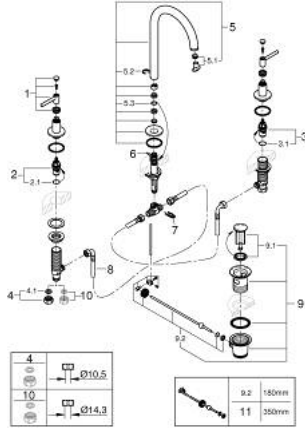

ATRIO 20 649 GLO مقاس L

وصف المنتج:

- اللون: cool sunrise
- الأجزاء الرأسية السيراميك 1/2 بوصة، 90 درجة
- طلاء GROHE LongLife
- تقنية GROHE EcoJoy لمياه أقل وتدفق ممتاز
- maximum flow rate (at 3 bar): 5 l/min
- الصنبور الأتوبي الدوار مع مرغي المياه ومحدد التوقف
- منطقة دوار قابلة للتعديل 360° / 150° / 0°
- مجموعة تصريف المياه بقياس 1 1/4 بوصة
- خراطيم اتصال مرنة بين الصنبور والصمامات الجانبية

مع مقابض بذراع

(بارد)، طقم واحد من دون علامات.

• مدرج طقمان مختلفان من الأغطية. طقم واحد بعلامة "H" (ساخن) و "C"

ATRIO 20 649 GLO حوض بثلاث فتحات بقياس 1/2 بوصة مقاس L

الآن - 2021 ربوت كذا، قطع الغيار

1: مقابض بذراع (14216GLO رقم الطلب:-)

2: جزء علوي سيراميك 1/2 بوصة (45882000 رقم الطلب:-)

2.1: حلقة دائرية بقطر 18.2 x قطر (0392400M رقم الطلب:-) 1.7

3: جزء علوي سيراميك 1/2 بوصة (45883000 رقم الطلب:-)

3.1: حلقة دائرية بقطر 18.2 x قطر (0392400M رقم الطلب:-) 1.7

4: صامولة إقتران 1/2 بوصة (1290100M رقم الطلب:-)

4.1: عازل ليفي بقطر 18.5 x قطر (0138900M رقم الطلب:-) 12 x 2

5: خلاط (101298GLO0 رقم الطلب:-)

5.1: وحدة استقامة تدفق (48408000 رقم الطلب:-) Laminar

5.2: حلقة الأمان (4826600M رقم الطلب:-)