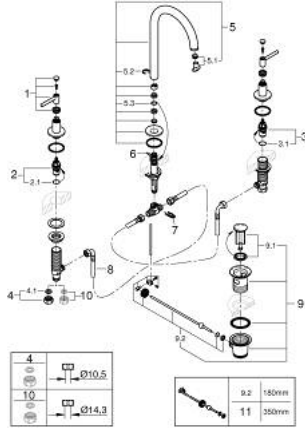

• الصنبور الأنيوبي الدوار مع مرغي المياه ومحدد التوقف

• منطقة دوار قابلة للتعديل 360° / 150° / 0°

• مجموعة تصريف المياه بقياس 1 1/4 بوصة

• خراطيم اتصال مرنة بين الصنبور والصمامات الجانبية

• مع مقابض بذراع

(بارد)، طقم واحد من دون علامات.

• مدرج طقمان مختلفان من الأغطية. طقم واحد بعلامة "H" (ساخن) و "C"

ATRIO 20 649 DLO حوض بثلاث فتحات بقياس 1/2 بوصة مقاس L

الآن - 2022 ريم فون, قطع الغيار

1: مقابض بذراع (14216DLO رقم الطلب:-)

2: جزء علوي سيراميك 1/2 بوصة (45882000 رقم الطلب:-)

2.1: حلقة دائرية بقطر 18.2 x قطر (0392400M رقم الطلب:-) 1.7

3: جزء علوي سيراميك 1/2 بوصة (45883000 رقم الطلب:-)

3.1: حلقة دائرية بقطر 18.2 x قطر (0392400M رقم الطلب:-) 1.7

4: صامولة إقتران 1/2 بوصة (1290100M رقم الطلب:-)

4.1: عازل ليفي بقطر 18.5 x قطر (0138900M رقم الطلب:-) 12 x 2

5: خلاط (101298DLO0 رقم الطلب:-)

5.1: وحدة استقامة تدفق (48408000 رقم الطلب:-) Laminar

5.2: حلقة الأمان (4826600M رقم الطلب:-)