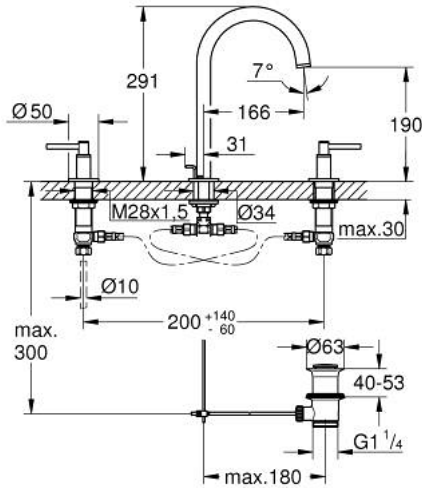

• اللون: brushed warm sunset

• الأجزاء الرأسية السيراميك 1/2 بوصة، 90 درجة

• طلاء GROHE LongLife

• تقنية GROHE EcoJoy لمياه أقل وتدفق ممتاز

• maximum flow rate (at 3 bar): 5 l/min

• الصنبور الأنيوبي الدوار مع مرغي المياه ومحدد التوقف

• منطقة دوار قابلة للتعديل 360° / 150° / 0°

• مجموعة تصريف المياه بقياس 1 1/4 بوصة

• خراطيم اتصال مرنة بين الصنبور والصمامات الجانبية

• مع مقابض بذراع

(بارد)، طقم واحد من دون علامات.

• مدرج طقمان مختلفان من الأغطية. طقم واحد بعلامة "H" (ساخن) و "C"