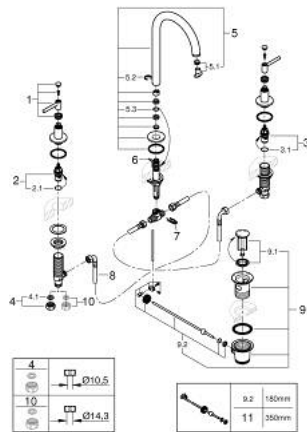

20 649 DC0 ATRIO MÉLANGEUR 3 TROUS 1/2" LAVABO TAILLE L

DESCRIPTION DU PRODUIT

- Couleur: supersteel
- têtes céramique 1/2", 90°
- finition GROHE LongLife
- GROHE EcoJoy économie d'eau
- débit maximum à 3 bars : 5 l/min
- bec mobile avec butée et mousseur
- zone de pivotement réglable 0° / 150° / 360°
- tirette et garniture de vidage 1 1/4"
- flexibles de raccordement souples entre le bec et les poignées
- croisillons leviers
- deux différents sets de finitions sont inclus : un set avec les marquages "H" pour eau chaude et "C" pour eau froide et un set sans aucun marquage

20 649 DC0 ATRIO MÉLANGEUR 3 TROUS 1/2" LAVABO TAILLE L

PIÈCES DE RECHANGE, octobre 2021 – now

- 1: Poignées croisillons Iota (Numéro de commande 14216DC0)
 - 2: Tête à disques en céramique 1/2" (Numéro de commande 45882000)
 - 2.1: Joint torique 18,2 x 1,7 (Numéro de commande 0392400M)
 - 3: Tête à disques en céramique 1/2" (Numéro de commande 45883000)
 - 3.1: Joint torique 18,2 x 1,7 (Numéro de commande 0392400M)
 - 4: Bague filetée 1/2" (Numéro de commande 1290100M)
 - 4.1: Joint fibre 15x21 (Numéro de commande 0138900M)
 - 5: Bec (Numéro de commande 101298DC00)
 - 5.1: Brise-jet laminaire (Numéro de commande 48408000)
 - 5.2: Clip de s-reté (Numéro de commande 4826600M)
 - 5.3: Joint torique 13,5 x 2,75 (Numéro de commande 0128500M)
 - 6: Coulisserie filetée (Numéro de commande 65196DC0)
 - 7: Agraffe (Numéro de commande 6554100M)
 - 8: Flexible de raccordement (Numéro de commande 45704000)
 - 9: Garniture de vidage 1 1/4" (Numéro de commande 28910DC0)
 - 9.1: Clapet de vidage (Numéro de commande 07182DC0)
 - 9.2: Tige et rotule de vidage (Numéro de commande 07052000)
 - 10: Écrou 1/2" x 14,5 mm (Numéro de commande 1290200M)*
 - 11: Tige et rotule de vidage (Numéro de commande 07341000)*
- * Accessoires en option