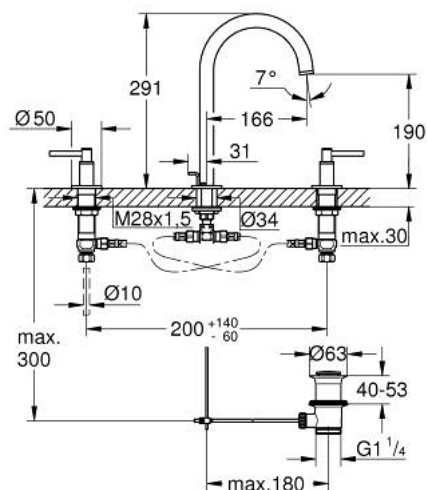

20 649 DC0 ATRIO MÉLANGEUR 3 TROUS 1/2" LAVABO TAILLE L

DESCRIPTION DU PRODUIT

- Couleur: supersteel
- têtes céramique 1/2", 90°
- finition GROHE LongLife
- GROHE EcoJoy économie d'eau
- débit maximum à 3 bars : 5 l/min
- bec mobile avec butée et mousseur
- zone de pivotement réglable 0° / 150° / 360°
- tirette et garniture de vidage 1 1/4"
- flexibles de raccordement souples entre le bec et les poignées
- croisillons leviers
- deux différents sets de finitions sont inclus : un set avec les marquages "H" pour eau chaude et "C" pour eau froide et un set sans aucun marquage

20 649 DC0 ATRIO MÉLANGEUR 3 TROUS 1/2" LAVABO TAILLE L

PIÈCES DE RECHANGE, octobre 2021 – now

- 1: Poignées croisillons Iota (Numéro de commande 14216DC0)
 - 2: Tête à disques en céramique 1/2" (Numéro de commande 45882000)
 - 2.1: Joint torique 18,2 x 1,7 (Numéro de commande 0392400M)
 - 3: Tête à disques en céramique 1/2" (Numéro de commande 45883000)
 - 3.1: Joint torique 18,2 x 1,7 (Numéro de commande 0392400M)
 - 4: Bague filetée 1/2" (Numéro de commande 1290100M)
 - 4.1: Joint fibre 15x21 (Numéro de commande 0138900M)
 - 5: Bec (Numéro de commande 101298DC00)
 - 5.1: Brise-jet laminaire (Numéro de commande 48408000)
 - 5.2: Clip de s-reté (Numéro de commande 4826600M)
 - 5.3: Joint torique 13,5 x 2,75 (Numéro de commande 0128500M)
 - 6: Coulisserie filetée (Numéro de commande 65196DC0)
 - 7: Agraffe (Numéro de commande 6554100M)
 - 8: Flexible de raccordement (Numéro de commande 45704000)
 - 9: Garniture de vidage 1 1/4" (Numéro de commande 28910DC0)
 - 9.1: Clapet de vidage (Numéro de commande 07182DC0)
 - 9.2: Tige et rotule de vidage (Numéro de commande 07052000)
 - 10: Écrou 1/2" x 14,5 mm (Numéro de commande 1290200M)*
 - 11: Tige et rotule de vidage (Numéro de commande 07341000)*
- * Accessoires en option