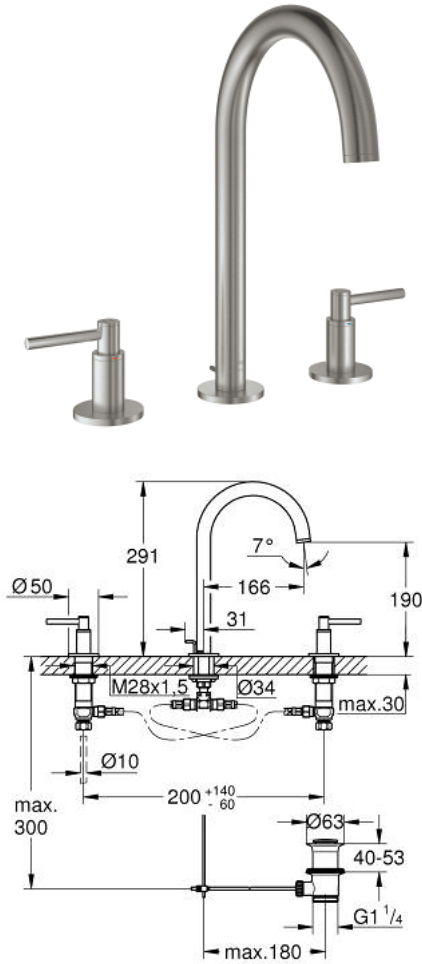

## ATRIO 20 649 DC0 خلاط حوض بثلاث فتحات بقياس 1/2 بوصة مقاس L

وصف المنتج:

• اللون: supersteel

• الأجزاء الرأسية السيراميك 1/2 بوصة، 90 درجة

• طلاء GROHE LongLife

• تقنية GROHE EcoJoy لمياه أقل وتدفق ممتاز

• maximum flow rate (at 3 bar): 5 l/min

• الصنبور الأتوبي الدوار مع مرغي المياه ومحدد التوقف

• منطقة دوار قابلة للتعديل 360° / 150° / 0°

• مجموعة تصريف المياه بقياس 1 1/4 بوصة

• خراطيم اتصال مرنة بين الصنبور والصمامات الجانبية

## ATRIO 20 649 DC0 خلاط حوض بثلاث فتحات بقياس 1/2 بوصة مقاس L

الآن - 2021 ربوت كذا، قطع الغيار

1: مقابض بذراع (14216DC0 رقم الطلب:-)

2: جزء علوي سيراميك 1/2 بوصة (45882000 رقم الطلب:-)

2.1: حلقة دائرية بقطر 18.2 x قطر (0392400M رقم الطلب:-) 1.7

3: جزء علوي سيراميك 1/2 بوصة (45883000 رقم الطلب:-)

3.1: حلقة دائرية بقطر 18.2 x قطر (0392400M رقم الطلب:-) 1.7

4: صامولة إقتران 1/2 بوصة (1290100M رقم الطلب:-)

4.1: عازل ليفي بقطر 18.5 x قطر (0138900M رقم الطلب:-) 12 x 2