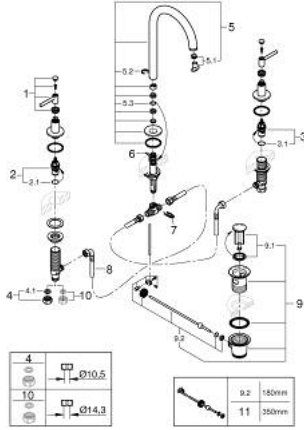

• maximum flow rate (at 3 bar): 5 l/min

• الصنبور الأتوبي الدوار مع مرغي المياه ومحدد التوقف

• منطقة دوار قابلة للتعديل 360° / 150° / 0°

• مجموعة تصريف المياه بقياس 1 1/4 بوصة

• خراطيم اتصال مرنة بين الصنبور والصمامات الجانبية

## ATRIO 20 649 DC0 خلاط حوض بثلاث فتحات بقياس 1/2 بوصة مقاس L

الآن - 2021 ربوت كذا، قطع الغيار

1: مقابض بذراع (14216DC0 رقم الطلب:-)

2: جزء علوي سيراميك 1/2 بوصة (45882000 رقم الطلب:-)

2.1: حلقة دائرية بقطر 18.2 x قطر (0392400M رقم الطلب:-) 1.7

3: جزء علوي سيراميك 1/2 بوصة (45883000 رقم الطلب:-)

3.1: حلقة دائرية بقطر 18.2 x قطر (0392400M رقم الطلب:-) 1.7

4: صامولة إقتران 1/2 بوصة (1290100M رقم الطلب:-)

4.1: عازل ليفي بقطر 18.5 x قطر (0138900M رقم الطلب:-) 12 x 2

8: خرطوم وصلة مرنة (45704000 رقم الطلب:-)

9: مجموعة تصريف بقياس 1 1/4 بوصة (28910DC0 رقم الطلب:-)

9.1: فيشه (07182DC0 رقم الطلب:-)

9.2: عامود غير متمركز (07052000 رقم الطلب:-)

10: صامولة إقتران 1/2 بوصة 14.5 x ملم\* (1290200M رقم الطلب:-)