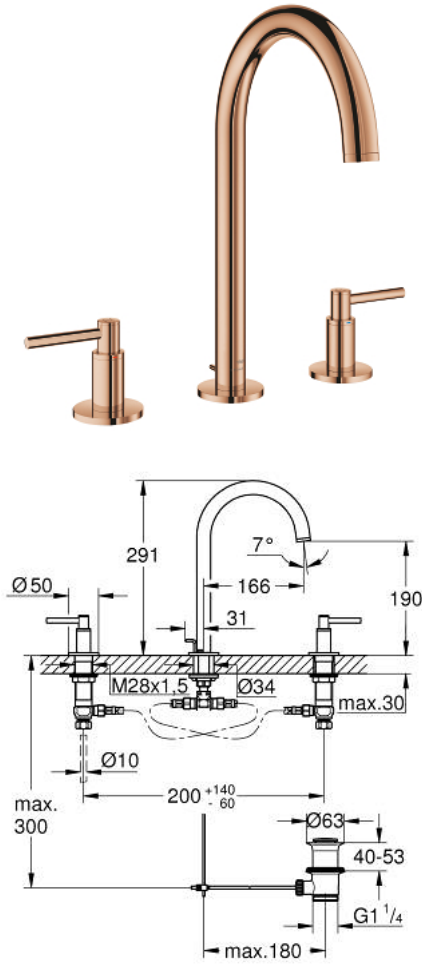

مقاس L ATRIO 20 649 DA0 خراطيم حوض بثلاث فتحات بقياس 1/2 بوصة

وصف المنتج:

- اللون: warm sunset
- الأجزاء الرأسية السيراميك 1/2 بوصة، 90 درجة
- طلاء GROHE LongLife
- تقنية GROHE EcoJoy لمياه أقل وتدفق ممتاز
- maximum flow rate (at 3 bar): 5 l/min
- الصنبور الأتوبي الدوار مع مرغي المياه ومحدد التوقف
- منطقة دوار قابلة للتعديل 360° / 150° / 0°
- مجموعة تصريف المياه بقياس 1 1/4 بوصة
- خراطيم اتصال مرنة بين الصنبور والصمامات الجانبية

مع مقابض بذراع

(بارد)، طقم واحد من دون علامات.

• مدرج طقمان مختلفان من الأغطية. طقم واحد بعلامة "H" (ساخن) و"O" (بارد).

ATRIO 20 649 DA0 مقاس L حوض بثلاث فتحات بقياس 1/2 بوصة

الآن - 2021 ربوت كذا، قطع الغيار

1: مقابض بذراع (14216DA0 رقم الطلب:-)

2: جزء علوي سيراميك 1/2 بوصة (45882000 رقم الطلب:-)

2.1: حلقة دائرية بقطر 18.2 x قطر (0392400M رقم الطلب:-) 1.7

3: جزء علوي سيراميك 1/2 بوصة (45883000 رقم الطلب:-)

3.1: حلقة دائرية بقطر 18.2 x قطر (0392400M رقم الطلب:-) 1.7

4: صامولة إقتران 1/2 بوصة (1290100M رقم الطلب:-)

4.1: عازل ليفي بقطر 18.5 x قطر (0138900M رقم الطلب:-) 12 x 2

5: خلاط (101298DA00 رقم الطلب:-)

5.1: وحدة استقامة تدفق (48408000 رقم الطلب:-) Laminar

5.2: حلقة الأمان (4826600M رقم الطلب:-)