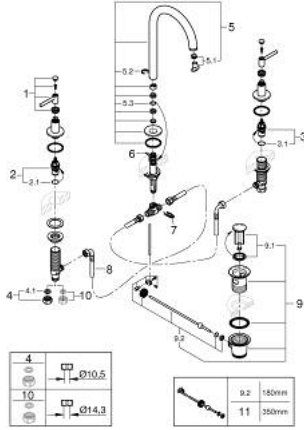

مقاس L ATRIO 20 649 DA0 خراطيم حوض بثلاث فتحات بقياس 1/2 بوصة

وصف المنتج:

- اللون: warm sunset
- الأجزاء الرأسية السيراميك 1/2 بوصة، 90 درجة
- طلاء GROHE LongLife
- تقنية GROHE EcoJoy لمياه أقل وتدفق ممتاز
- maximum flow rate (at 3 bar): 5 l/min
- الصنبور الأتوبي الدوار مع مرغي المياه ومحدد التوقف
- منطقة دوار قابلة للتعديل 360° / 150° / 0°
- مجموعة تصريف المياه بقياس 1 1/4 بوصة
- خراطيم اتصال مرنة بين الصنبور والصمامات الجانبية

مع مقابض بذراع

(بارد)، طقم واحد من دون علامات.

• مدرج طقمان مختلفان من الأغطية. طقم واحد بعلامة "H" (ساخن) و"O" (بارد).

ATRIO 20 649 DA0 مقاس L حوض بثلاث فتحات بقياس 1/2 بوصة

الآن - 2021 ربوت كذا، قطع الغيار

1: مقابض بذراع (14216DA0 رقم الطلب:-)

2: جزء علوي سيراميك 1/2 بوصة (45882000 رقم الطلب:-)

2.1: حلقة دائرية بقطر 18.2 x قطر (0392400M رقم الطلب:-) 1.7

3: جزء علوي سيراميك 1/2 بوصة (45883000 رقم الطلب:-)

3.1: حلقة دائرية بقطر 18.2 x قطر (0392400M رقم الطلب:-) 1.7

4: صامولة إقتران 1/2 بوصة (1290100M رقم الطلب:-)

4.1: عازل ليفي بقطر 18.5 x قطر (0138900M رقم الطلب:-) 12 x 2

5: خلاط (101298DA00 رقم الطلب:-)

5.1: وحدة استقامة تدفق (48408000 رقم الطلب:-) Laminar

5.2: حلقة الأمان (4826600M رقم الطلب:-)