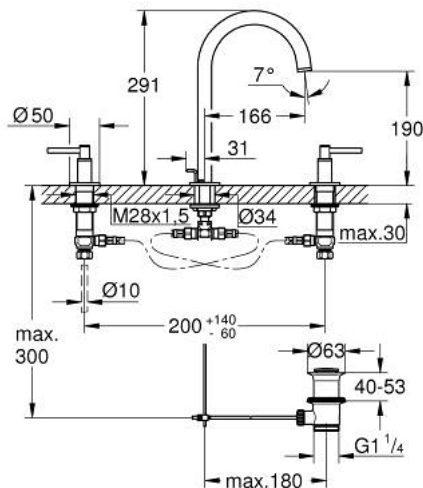

20 649 AL0 ATRIO MÉLANGEUR 3 TROUS 1/2" LAVABO TAILLE L

DESCRIPTION DU PRODUIT

- Couleur: hard graphite brossé
- têtes céramique 1/2", 90°
- finition GROHE LongLife
- GROHE EcoJoy économie d'eau
- débit maximum à 3 bars : 5 l/min
- bec mobile avec butée et mousseur
- zone de pivotement réglable 0° / 150° / 360°
- tirette et garniture de vidage 1 1/4"
- flexibles de raccordement souples entre le bec et les poignées
- croisillons leviers
- deux différents sets de finitions sont inclus : un set avec les marquages "H" pour eau chaude et "C" pour eau froide et un set sans aucun marquage

20 649 AL0 ATRIO MÉLANGEUR 3 TROUS 1/2" LAVABO TAILLE L

PIÈCES DE RECHANGE, octobre 2021 – now

- 1: Poignées croisillons lota (Numéro de commande 14216AL0)
 - 2: Tête à disques en céramique 1/2" (Numéro de commande 45882000)
 - 2.1: Joint torique 18,2 x 1,7 (Numéro de commande 0392400M)
 - 3: Tête à disques en céramique 1/2" (Numéro de commande 45883000)
 - 3.1: Joint torique 18,2 x 1,7 (Numéro de commande 0392400M)
 - 4: Bague filetée 1/2" (Numéro de commande 1290100M)
 - 4.1: Joint fibre 15x21 (Numéro de commande 0138900M)
 - 5: Bec (Numéro de commande 101298AL00)
 - 5.1: Brise-jet laminaire (Numéro de commande 48408000)
 - 5.2: Clip de s-reté (Numéro de commande 4826600M)
 - 5.3: Joint torique 13,5 x 2,75 (Numéro de commande 0128500M)
 - 6: Coulisserie filetée (Numéro de commande 65196AL0)
 - 7: Agraffe (Numéro de commande 6554100M)
 - 8: Flexible de raccordement (Numéro de commande 45704000)
 - 9: Garniture de vidage 1 1/4" (Numéro de commande 28910AL0)
 - 9.1: Clapet de vidage (Numéro de commande 07182AL0)
 - 9.2: Tige et rotule de vidage (Numéro de commande 07052000)
 - 10: Écrou 1/2" x 14,5 mm (Numéro de commande 1290200M)*
 - 11: Tige et rotule de vidage (Numéro de commande 07341000)*
- * Accessoires en option