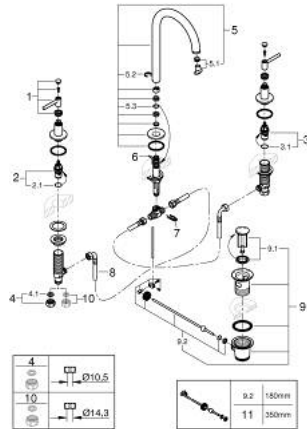

20 649 AL0 ATRIO MÉLANGEUR 3 TROUS 1/2" LAVABO TAILLE L

DESCRIPTION DU PRODUIT

- Couleur: hard graphite brossé
- têtes céramique 1/2", 90°
- finition GROHE LongLife
- GROHE EcoJoy économie d'eau
- débit maximum à 3 bars : 5 l/min
- bec mobile avec butée et mousseur
- zone de pivotement réglable 0° / 150° / 360°
- tirette et garniture de vidage 1 1/4"
- flexibles de raccordement souples entre le bec et les poignées
- croisillons leviers
- deux différents sets de finitions sont inclus : un set avec les marquages "H" pour eau chaude et "C" pour eau froide et un set sans aucun marquage

20 649 AL0 ATRIO MÉLANGEUR 3 TROUS 1/2" LAVABO TAILLE L

PIÈCES DE RECHANGE, octobre 2021 – now

- 1: Poignées croisillons lota (Numéro de commande 14216AL0)
 - 2: Tête à disques en céramique 1/2" (Numéro de commande 45882000)
 - 2.1: Joint torique 18,2 x 1,7 (Numéro de commande 0392400M)
 - 3: Tête à disques en céramique 1/2" (Numéro de commande 45883000)
 - 3.1: Joint torique 18,2 x 1,7 (Numéro de commande 0392400M)
 - 4: Bague filetée 1/2" (Numéro de commande 1290100M)
 - 4.1: Joint fibre 15x21 (Numéro de commande 0138900M)
 - 5: Bec (Numéro de commande 101298AL00)
 - 5.1: Brise-jet laminaire (Numéro de commande 48408000)
 - 5.2: Clip de s-reté (Numéro de commande 4826600M)
 - 5.3: Joint torique 13,5 x 2,75 (Numéro de commande 0128500M)
 - 6: Coulisserie filetée (Numéro de commande 65196AL0)
 - 7: Agraffe (Numéro de commande 6554100M)
 - 8: Flexible de raccordement (Numéro de commande 45704000)
 - 9: Garniture de vidage 1 1/4" (Numéro de commande 28910AL0)
 - 9.1: Clapet de vidage (Numéro de commande 07182AL0)
 - 9.2: Tige et rotule de vidage (Numéro de commande 07052000)
 - 10: Écrou 1/2" x 14,5 mm (Numéro de commande 1290200M)*
 - 11: Tige et rotule de vidage (Numéro de commande 07341000)*
- * Accessoires en option