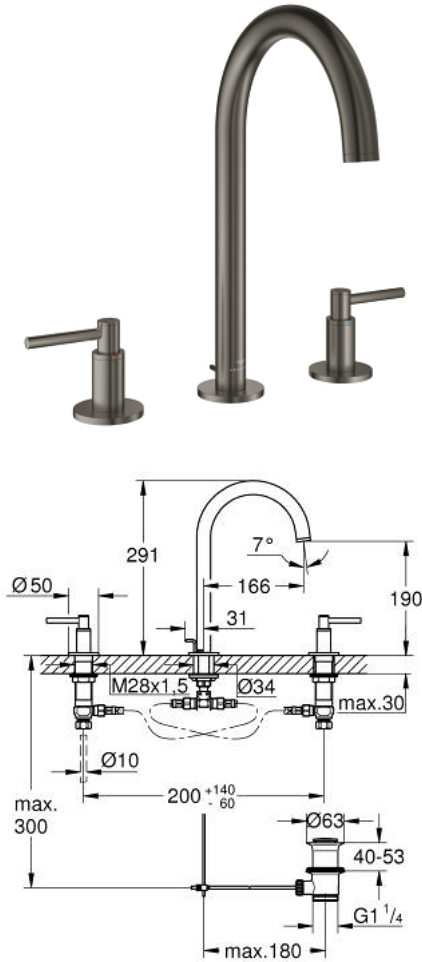

ATRIO 20 649 ALO مقاس L

وصف المنتج:

• اللون: brushed hard graphite

• الأجزاء الرأسية السيراميك 1/2 بوصة، 90 درجة

• طلاء GROHE LongLife

• تقنية GROHE EcoJoy لمياه أقل وتدفق ممتاز

• maximum flow rate (at 3 bar): 5 l/min

• الصنبور الأنيوبي الدوار مع مرغي المياه ومحدد التوقف

• منطقة دوار قابلة للتعديل 360° / 150° / 0°

• مجموعة تصريف المياه بقياس 1 1/4 بوصة

• خراطيم اتصال مرنة بين الصنبور والصمامات الجانبية

• مع مقابض بذراع

(بارد)، طقم واحد من دون علامات.

• مدرج طقمان مختلفان من الأغطية. طقم واحد بعلامة "H" (ساخن) و "C"

ATRIO 20 649 ALO حلاط حوض بثلاث فتحات بقياس 1/2 بوصة مقاس L

الآن - 2021 ربوت كذا، قطع الغيار

1: مقابض بذراع (14216AL0 رقم الطلب:-)

2: جزء علوي سيراميك 1/2 بوصة (45882000 رقم الطلب:-)

2.1: حلقة دائرية بقطر 18.2 x قطر (0392400M رقم الطلب:-) 1.7

3: جزء علوي سيراميك 1/2 بوصة (45883000 رقم الطلب:-)

3.1: حلقة دائرية بقطر 18.2 x قطر (0392400M رقم الطلب:-) 1.7