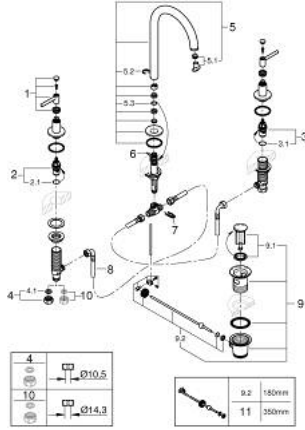

• الصنبور الأنيوبي الدوار مع مرغي المياه ومحدد التوقف

• منطقة دوار قابلة للتعديل 360° / 150° / 0°

• مجموعة تصريف المياه بقياس 1 1/4 بوصة

• خراطيم اتصال مرنة بين الصنبور والصمامات الجانبية

• مع مقابض بذراع

(بارد)، طقم واحد من دون علامات.

• مدرج طقمان مختلفان من الأغطية. طقم واحد بعلامة "H" (ساخن) و "C"

ATRIO 20 649 ALO حلاط حوض بثلاث فتحات بقياس 1/2 بوصة مقاس L

الآن - 2021 ربوت كذا، قطع الغيار

1: مقابض بذراع (14216AL0 رقم الطلب:-)

2: جزء علوي سيراميك 1/2 بوصة (45882000 رقم الطلب:-)

2.1: حلقة دائرية بقطر 18.2 x قطر (0392400M رقم الطلب:-) 1.7

3: جزء علوي سيراميك 1/2 بوصة (45883000 رقم الطلب:-)

3.1: حلقة دائرية بقطر 18.2 x قطر (0392400M رقم الطلب:-) 1.7

4: صامولة إقتران 1/2 بوصة (1290100M رقم الطلب:-)

4.1: عازل ليفي بقطر 18.5 x قطر (0138900M رقم الطلب:-) 12 x 2

5: حلاط (101298AL00 رقم الطلب:-)

5.1: وحدة استقامة تدفق (48408000 رقم الطلب:-) Laminar

5.2: حلقة الأمان (4826600M رقم الطلب:-)