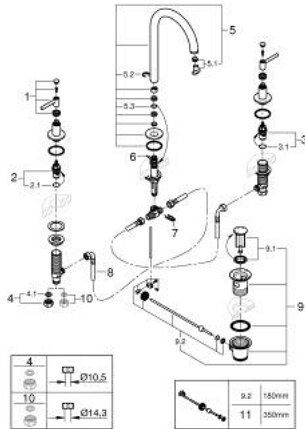

20 649 000 ATRIO MÉLANGEUR 3 TROUS 1/2" LAVABO TAILLE L

PIÈCES DE RECHANGE, octobre 2021 – now

- 1: Poignées croisillons lota (Numéro de commande 14216000)
 - 2: Tête à disques en céramique 1/2" (Numéro de commande 45882000)
 - 2.1: Joint torique 18,2 x 1,7 (Numéro de commande 0392400M)
 - 3: Tête à disques en céramique 1/2" (Numéro de commande 45883000)
 - 3.1: Joint torique 18,2 x 1,7 (Numéro de commande 0392400M)
 - 4: Bague filetée 1/2" (Numéro de commande 1290100M)
 - 4.1: Joint fibre 15x21 (Numéro de commande 0138900M)
 - 5: Bec (Numéro de commande 1012980000)
 - 5.1: Brise-jet laminaire (Numéro de commande 48408000)
 - 5.2: Clip de s-reté (Numéro de commande 4826600M)
 - 5.3: Joint torique 13,5 x 2,75 (Numéro de commande 0128500M)
 - 6: Coulisse filetée (Numéro de commande 65196000)
 - 7: Agraffe (Numéro de commande 6554100M)
 - 8: Flexible de raccordement (Numéro de commande 45704000)
 - 9: Garniture de vidage 1 1/4" (Numéro de commande 28910000)
 - 9.1: Clapet de vidage (Numéro de commande 07182000)
 - 9.2: Tige et rotule de vidage (Numéro de commande 07052000)
 - 10: Écrou 1/2" x 14,5 mm (Numéro de commande 1290200M)*
 - 11: Tige et rotule de vidage (Numéro de commande 07341000)*
- * Accessoires en option