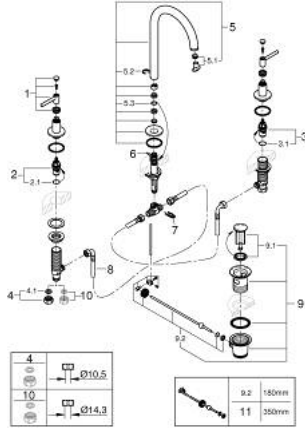

ATRIO 20 649 000 خلاط حوض بثلاث فتحات بقياس 1/2 بوصة

مقاس L

وصف المنتج:

• اللون: كروم

• الأجزاء الرأسية السيراميك 1/2 بوصة، 90 درجة

• طلاء كروم GROHE LongLife

• تقنية GROHE EcoJoy لمياه أقل وتدفق ممتاز

• maximum flow rate (at 3 bar): 5 l/min

• الصنبور الأتوبي الدوار مع مرغي المياه ومحدد التوقف

• منطقة دوار قابلة للتعديل 360° / 150° / 0°

• مجموعة تصريف المياه بقياس 1 1/4 بوصة

• خراطيم اتصال مرنة بين الصنبور والصمامات الجانبية

• مع مقابض بذراع

(بارد)، طقم واحد من دون علامات.

• مدرج طقمان مختلفان من الأغطية. طقم واحد بعلامة "H" (ساخن) و "C"

ATRIO 20 649 000 خلاط حوض بثلاث فتحات بقياس 1/2 بوصة مقاس L

الآن - 2021 ربوت كذا، قطع الغيار

- 1: مقابض بذراع (14216000 رقم الطلب:-)
- 2: جزء علوي سيراميك 1/2 بوصة (45882000 رقم الطلب:-)
- 2.1: حلقة دائرية بقطر 18.2 x قطر (03924000 رقم الطلب:-) 1.7
- 3: جزء علوي سيراميك 1/2 بوصة (45883000 رقم الطلب:-)
- 3.1: حلقة دائرية بقطر 18.2 x قطر (03924000 رقم الطلب:-) 1.7
- 4: صامولة إقتران 1/2 بوصة (1290100M رقم الطلب:-)
- 4.1: عازل ليفي بقطر 18.5 x قطر (0138900M رقم الطلب:-) 12 x 2
- 5: خلاط (1012980000 رقم الطلب:-)
- 5.1: وحدة استقامة تدفق (48408000 رقم الطلب:-) Laminar
- 5.2: حلقة الأمان (4826600M رقم الطلب:-)
- 5.3: وردة عزل (0128500M رقم الطلب:-)
- 6: شداد (65196000 رقم الطلب:-)
- 7: مشبك تثبيت (6554100M رقم الطلب:-)
- 8: خرطوم وصلة مرنة (45704000 رقم الطلب:-)
- 9: مجموعة تصريف بقياس 1 1/4 بوصة (28910000 رقم الطلب:-)
- 9.1: فيشه (07182000 رقم الطلب:-)
- 9.2: عامود غير متمركز (07052000 رقم الطلب:-)
- 10: صامولة إقتران 1/2 بوصة x 14.5 ملم * (1290200M رقم الطلب:-)
- 11: عامود غير متمركز * (07341000 رقم الطلب:-)