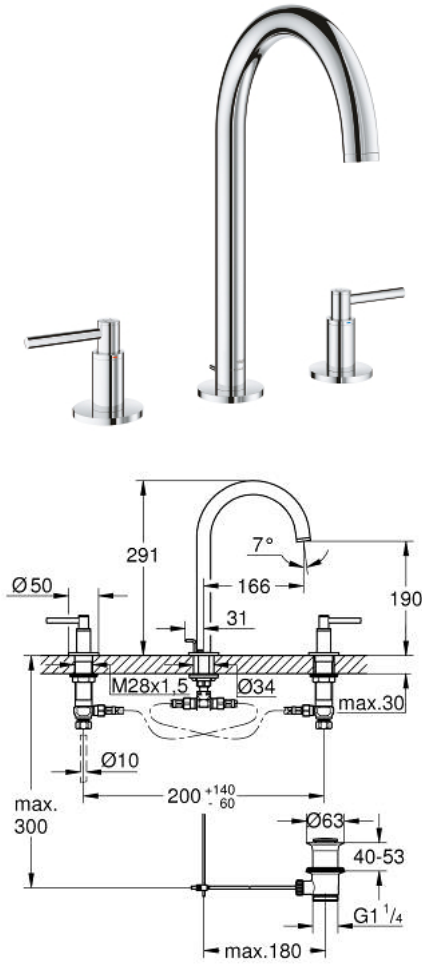

ATRIO 20 649 000 خلاط حوض بثلاث فتحات بقياس 1/2 بوصة

مقاس L

وصف المنتج:

• اللون: كروم

• الأجزاء الرأسية السيراميك 1/2 بوصة، 90 درجة

• طلاء كروم GROHE LongLife

• تقنية GROHE EcoJoy لمياه أقل وتدفق ممتاز

• maximum flow rate (at 3 bar): 5 l/min

• الصنبور الأتوبي الدوار مع مرغي المياه ومحدد التوقف

• منطقة دوار قابلة للتعديل 360° / 150° / 0°

• مجموعة تصريف المياه بقياس 1 1/4 بوصة

• خراطيم اتصال مرنة بين الصنبور والصمامات الجانبية

• مع مقابض بذراع

(بارد)، طقم واحد من دون علامات.

• مدرج طقمان مختلفان من الأغطية. طقم واحد بعلامة "H" (ساخن) و "C"

ATRIO 20 649 000 خلاط حوض بثلاث فتحات بقياس 1/2 بوصة مقاس L

الآن - 2021 ربوت كذا، قطع الغيار

- 1: مقابض بذراع (14216000 رقم الطلب:-)
- 2: جزء علوي سيراميك 1/2 بوصة (45882000 رقم الطلب:-)
- 2.1: حلقة دائرية بقطر 18.2 x قطر (03924000 رقم الطلب:-) 1.7
- 3: جزء علوي سيراميك 1/2 بوصة (45883000 رقم الطلب:-)
- 3.1: حلقة دائرية بقطر 18.2 x قطر (03924000 رقم الطلب:-) 1.7
- 4: صامولة إقتران 1/2 بوصة (1290100M رقم الطلب:-)
- 4.1: عازل ليفي بقطر 18.5 x قطر (0138900M رقم الطلب:-) 12 x 2
- 5: خلاط (1012980000 رقم الطلب:-)
- 5.1: وحدة استقامة تدفق (48408000 رقم الطلب:-) Laminar
- 5.2: حلقة الأمان (4826600M رقم الطلب:-)
- 5.3: وردة عزل (0128500M رقم الطلب:-)
- 6: شداد (65196000 رقم الطلب:-)
- 7: مشبك تثبيت (6554100M رقم الطلب:-)
- 8: خرطوم وصلة مرنة (45704000 رقم الطلب:-)
- 9: مجموعة تصريف بقياس 1 1/4 بوصة (28910000 رقم الطلب:-)
- 9.1: فيشه (07182000 رقم الطلب:-)
- 9.2: عامود غير متمركز (07052000 رقم الطلب:-)
- 10: صامولة إقتران 1/2 بوصة x 14.5 ملم * (1290200M رقم الطلب:-)
- 11: عامود غير متمركز * (07341000 رقم الطلب:-)