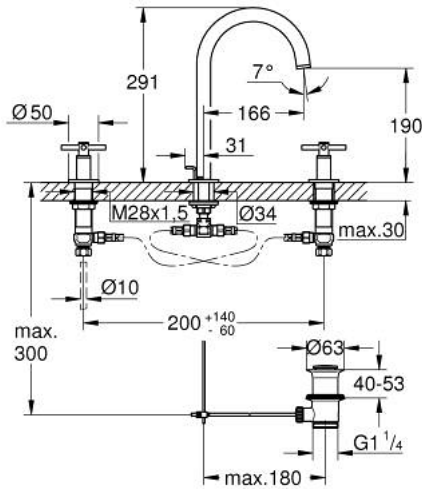

مقاس L ATRIO 20 643 MS0 حوض بثلاث فتحات بقياس 1/2 بوصة

وصف المنتج:

• اللون: satin steel

• الأجزاء الرأسية السيراميك 1/2 بوصة، 90 درجة

• طلاء GROHE LongLife

• تقنية GROHE EcoJoy لمياه أقل وتدفق ممتاز

• maximum flow rate (at 3 bar): 5 l/min

• الصنبور الأنثوي الدوار مع مرغي المياه ومحدد التوقف

• منطقة دوار قابلة للتعديل 0° / 150° / 360°

• مجموعة تصريف المياه بقياس 1 1/4 بوصة

الجانبية

• خراطيم اتصال مرنة مقاومة للضغط بين الصنبور والصمامات

• مع مقابض عرضية

(بارد)، طقم واحد من دون علامات.

• مدرج طقمان مختلفان من الأغطية. طقم واحد بعلامة "H" (ساخن) و "C"