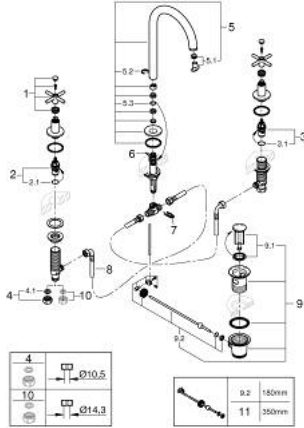

• الصنبور الأنثوي الدوار مع مرغي المياه ومحدد التوقف

• منطقة دوار قابلة للتعديل 0° / 150° / 360°

• مجموعة تصريف المياه بقياس 1 1/4 بوصة

الجانبية

• خراطيم اتصال مرنة مقاومة للضغط بين الصنبور والصمامات

• مع مقابض عرضية

(بارد)، طقم واحد من دون علامات.

• مدرج طقمان مختلفان من الأغطية. طقم واحد بعلامة "H" (ساخن) و "C"

ATRIO 20 643 MS0 خلاط حوض بثلاث فتحات بقياس 1/2 بوصة مقاس L

الآن - 2021 ربوت كذا، قطع الغيار

1: مقابض متعارضة (14215MS0 رقم الطلب)

2: جزء علوي سيراميك 1/2 بوصة (45882000 رقم الطلب)

2.1: حلقة دائرية بقطر 18.2 x قطر (0392400M رقم الطلب) 1.7

3: جزء علوي سيراميك 1/2 بوصة (45883000 رقم الطلب)

3.1: حلقة دائرية بقطر 18.2 x قطر (0392400M رقم الطلب) 1.7

4: صامولة إقتران 1/2 بوصة (1290100M رقم الطلب)

4.1: عازل ليفي بقطر 18.5 x قطر (0138900M رقم الطلب) 12 x 2

5: خلاط (101298MS00 رقم الطلب)

5.1: وحدة استقامة تدفق (48408000 رقم الطلب) Laminar

5.2: حلقة الأمان (4826600M رقم الطلب)