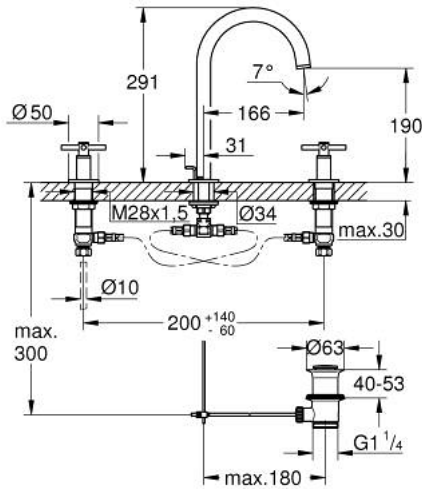

ATRIO 20 643 MG0 خلاط حوض بثلاث فتحات بقياس 1/2 بوصة

مقاس L

وصف المنتج:

- اللون: satin graphite
- الأجزاء الرأسية السيراميك 1/2 بوصة، 90 درجة
- طلاء GROHE LongLife
- تقنية GROHE EcoJoy لمياه أقل وتدفق ممتاز
- maximum flow rate (at 3 bar): 5 l/min
- الصنبور الأنثوي الدوار مع مرغي المياه ومحدد التوقف
- منطقة دوار قابلة للتعديل 0° / 150° / 360°
- مجموعة تصريف المياه بقياس 1 1/4 بوصة

الجانبية

• خراطيم اتصال مرنة مقاومة للضغط بين الصنبور والصمامات

• مع مقابض عرضية

(بارد)، طقم واحد من دون علامات.

• مدرج طقمان مختلفان من الأغطية. طقم واحد بعلامة "H" (ساخن) و"O" (بارد).

ATRIO 20 643 MG0 خلاط حوض بثلاث فتحات بقياس 1/2 بوصة مقاس L

الآن - 2021 ريبوت كلاً، قطع الغيار

1: مقابض متعارضة (14215MG0 رقم الطلب:-)

2: جزء علوي سيراميك 1/2 بوصة (45882000 رقم الطلب:-)

2.1: حلقة دائرية بقطر 18.2 x قطر (0392400M رقم الطلب:-) 1.7

3: جزء علوي سيراميك 1/2 بوصة (45883000 رقم الطلب:-)

3.1: حلقة دائرية بقطر 18.2 x قطر (0392400M رقم الطلب:-) 1.7

4: صامولة إقتران 1/2 بوصة (1290100M رقم الطلب:-)

4.1: عازل ليفي بقطر 18.5 x قطر (0138900M رقم الطلب:-) 12 x 2

5: خلاط (101298MG00 رقم الطلب:-)

5.1: وحدة استقامة تدفق (48408000 رقم الطلب:-) Laminar