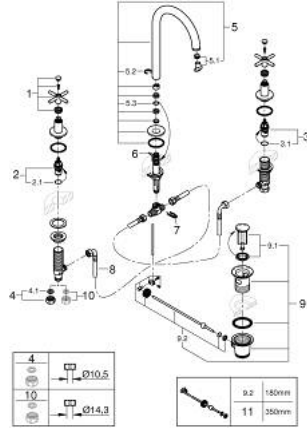

ATRIO 20 643 MG0 خلاط حوض بثلاث فتحات بقياس 1/2 بوصة

مقاس L

وصف المنتج:

- اللون: satin graphite
- الأجزاء الرأسية السيراميك 1/2 بوصة، 90 درجة
- طلاء GROHE LongLife
- تقنية GROHE EcoJoy لمياه أقل وتدفق ممتاز
- maximum flow rate (at 3 bar): 5 l/min
- الصنبور الأنثوي الدوار مع مرغي المياه ومحدد التوقف
- منطقة دوار قابلة للتعديل 0° / 150° / 360°
- مجموعة تصريف المياه بقياس 1 1/4 بوصة

الجانبية

• خراطيم اتصال مرنة مقاومة للضغط بين الصنبور والصمامات

• مع مقابض عرضية

(بارد)، طقم واحد من دون علامات.

• مدرج طقمان مختلفان من الأغطية. طقم واحد بعلامة "H" (ساخن) و"O" (بارد).

ATRIO 20 643 MG0 خلاط حوض بثلاث فتحات بقياس 1/2 بوصة مقاس L

الآن - 2021 ريبوت كلاً، قطع الغيار

1: مقابض متعارضة (14215MG0 رقم الطلب:-)

2: جزء علوي سيراميك 1/2 بوصة (45882000 رقم الطلب:-)

2.1: حلقة دائرية بقطر 18.2 x قطر (0392400M رقم الطلب:-) 1.7

3: جزء علوي سيراميك 1/2 بوصة (45883000 رقم الطلب:-)

3.1: حلقة دائرية بقطر 18.2 x قطر (0392400M رقم الطلب:-) 1.7

4: صامولة إقتران 1/2 بوصة (1290100M رقم الطلب:-)

4.1: عازل ليفي بقطر 18.5 x قطر (0138900M رقم الطلب:-) 12 x 2

5: خلاط (101298MG00 رقم الطلب:-)

5.1: وحدة استقامة تدفق (48408000 رقم الطلب:-) Laminar