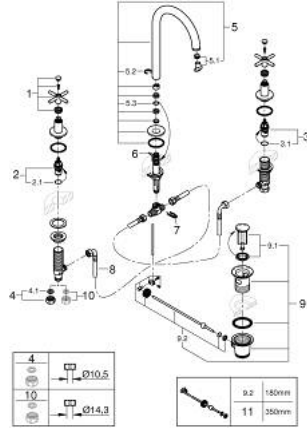

ATRIO 20 643 GN0 مقاس L

وصف المنتج:

- اللون: brushed cool sunrise
- الأجزاء الرأسية السيراميك 1/2 بوصة، 90 درجة
- طلاء GROHE LongLife
- تقنية GROHE EcoJoy لمياه أقل وتدفق ممتاز
- maximum flow rate (at 3 bar): 5 l/min
- الصنبور الأنثوي الدوار مع مرغي المياه ومحدد التوقف
- منطقة دوار قابلة للتعديل 0° / 150° / 360°
- مجموعة تصريف المياه بقياس 1 1/4 بوصة

الجانبية

- خراطيم اتصال مرنة مقاومة للضغط بين الصنبور والصمامات

مع مقابض عرضية

(بارد)، طقم واحد من دون علامات.

• مدرج طقمان مختلفان من الأغطية. طقم واحد بعلامة "H" (ساخن) و "C"

ATRIO 20 643 GNO مقاس L

الآن - 2022 ريم فون، قطع الغيار

- 1: مقابض متعارضة (14215GN0 رقم الطلب:-)
- 2: جزء علوي سيراميك 1/2 بوصة (45882000 رقم الطلب:-)
- 2.1: حلقة دائرية بقطر 18.2 x قطر (0392400M رقم الطلب:-) 1.7
- 3: جزء علوي سيراميك 1/2 بوصة (45883000 رقم الطلب:-)
- 3.1: حلقة دائرية بقطر 18.2 x قطر (0392400M رقم الطلب:-) 1.7
- 4: صامولة إقتران 1/2 بوصة (1290100M رقم الطلب:-)
- 4.1: عازل ليفي بقطر 18.5 x قطر (0138900M رقم الطلب:-) 12 x 2
- 5: خلاط (101298GN00 رقم الطلب:-)
- 5.1: وحدة استقامة تدفق (48408000 رقم الطلب:-) Laminar
- 5.2: حلقة الأمان (4826600M رقم الطلب:-)
- 5.3: وردة عزل (0128500M رقم الطلب:-)
- 6: شداد (65196GN0 رقم الطلب:-)
- 7: مشبك تثبيت (6554100M رقم الطلب:-)
- 8: خرطوم وصلة مرنة (45704000 رقم الطلب:-)
- 9: مجموعة تصريف بقياس 1 1/4 بوصة (28910GN0 رقم الطلب:-)
- 9.1: فيشه (07182GN0 رقم الطلب:-)
- 9.2: عامود غير متمركز (07052000 رقم الطلب:-)
- 10: صامولة إقتران 1/2 بوصة 14.5 x ملم* (1290200M رقم الطلب:-)
- 11: عامود غير متمركز* (07341000 رقم الطلب:-)