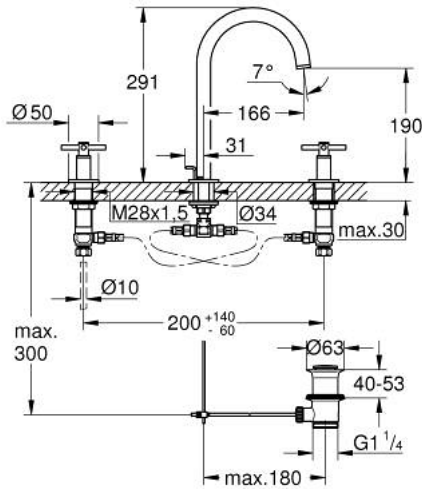

ATRIO 20 643 GN0 مقاس L

وصف المنتج:

- اللون: brushed cool sunrise
- الأجزاء الرأسية السيراميك 1/2 بوصة، 90 درجة
- طلاء GROHE LongLife
- تقنية GROHE EcoJoy لمياه أقل وتدفق ممتاز
- maximum flow rate (at 3 bar): 5 l/min
- الصنبور الأنثوي الدوار مع مرغي المياه ومحدد التوقف
- منطقة دوار قابلة للتعديل 0° / 150° / 360°
- مجموعة تصريف المياه بقياس 1 1/4 بوصة

الجانبية

- خراطيم اتصال مرنة مقاومة للضغط بين الصنبور والصمامات

مع مقابض عرضية

(بارد)، طقم واحد من دون علامات.

• مدرج طقمان مختلفان من الأغطية. طقم واحد بعلامة "H" (ساخن) و "C"

ATRIO 20 643 GNO مقاس L

الآن - 2022 ريم فون، قطع الغيار

- 1: مقابض متعارضة (14215GN0 رقم الطلب:-)
- 2: جزء علوي سيراميك 1/2 بوصة (45882000 رقم الطلب:-)
- 2.1: حلقة دائرية بقطر 18.2 x قطر (0392400M رقم الطلب:-) 1.7
- 3: جزء علوي سيراميك 1/2 بوصة (45883000 رقم الطلب:-)
- 3.1: حلقة دائرية بقطر 18.2 x قطر (0392400M رقم الطلب:-) 1.7
- 4: صامولة إقتران 1/2 بوصة (1290100M رقم الطلب:-)
- 4.1: عازل ليفي بقطر 18.5 x قطر (0138900M رقم الطلب:-) 12 x 2
- 5: خلاط (101298GN00 رقم الطلب:-)
- 5.1: وحدة استقامة تدفق (48408000 رقم الطلب:-) Laminar
- 5.2: حلقة الأمان (4826600M رقم الطلب:-)
- 5.3: وردة عزل (0128500M رقم الطلب:-)
- 6: شداد (65196GN0 رقم الطلب:-)
- 7: مشبك تثبيت (6554100M رقم الطلب:-)
- 8: خرطوم وصلة مرنة (45704000 رقم الطلب:-)
- 9: مجموعة تصريف بقياس 1 1/4 بوصة (28910GN0 رقم الطلب:-)
- 9.1: فيشه (07182GN0 رقم الطلب:-)
- 9.2: عامود غير متمركز (07052000 رقم الطلب:-)
- 10: صامولة إقتران 1/2 بوصة 14.5 x ملم* (1290200M رقم الطلب:-)
- 11: عامود غير متمركز* (07341000 رقم الطلب:-)