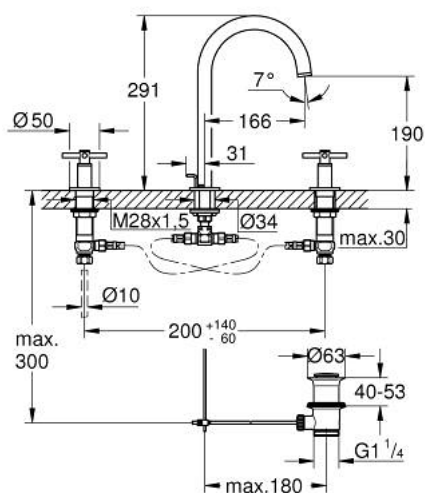

20 643 GL0 ATRIO MÉLANGEUR 3 TROUS 1/2" LAVABO TAILLE L

DESCRIPTION DU PRODUIT

- Couleur: cool sunrise
- têtes céramique 1/2", 90°
- finition GROHE LongLife
- GROHE EcoJoy économie d'eau
- débit maximum à 3 bars : 5 l/min
- bec mobile avec butée et mousseur
- zone de pivotement réglable 0° / 150° / 360°
- tirette et garniture de vidage 1 1/4"
- flexibles de raccordement souples, du bec aux robinets latéraux
- avec croisillons
- deux différents sets de finitions sont inclus : un set avec les marquages "H" pour eau chaude et "C" pour eau froide et un set sans aucun marquage

20 643 GL0 ATRIO MÉLANGEUR 3 TROUS 1/2" LAVABO TAILLE L

PIÈCES DE RECHANGE, octobre 2021 – now

- 1: Poignées croisillons Y (Numéro de commande 14215GL0)
 - 2: Tête à disques en céramique 1/2" (Numéro de commande 45882000)
 - 2.1: Joint torique 18,2 x 1,7 (Numéro de commande 0392400M)
 - 3: Tête à disques en céramique 1/2" (Numéro de commande 45883000)
 - 3.1: Joint torique 18,2 x 1,7 (Numéro de commande 0392400M)
 - 4: Bague filetée 1/2" (Numéro de commande 1290100M)
 - 4.1: Joint fibre 15x21 (Numéro de commande 0138900M)
 - 5: Bec (Numéro de commande 101298GL00)
 - 5.1: Brise-jet laminaire (Numéro de commande 48408000)
 - 5.2: Clip de s-reté (Numéro de commande 4826600M)
 - 5.3: Joint torique 13,5 x 2,75 (Numéro de commande 0128500M)
 - 6: Coulisse filetée (Numéro de commande 65196GL0)
 - 7: Agraffe (Numéro de commande 6554100M)
 - 8: Flexible de raccordement (Numéro de commande 45704000)
 - 9: Garniture de vidage 1 1/4" (Numéro de commande 28910GL0)
 - 9.1: Clapet de vidage (Numéro de commande 07182GL0)
 - 9.2: Tige et rotule de vidage (Numéro de commande 07052000)
 - 10: Écrou 1/2" x 14,5 mm (Numéro de commande 1290200M)*
 - 11: Tige et rotule de vidage (Numéro de commande 07341000)*
- * Accessoires en option