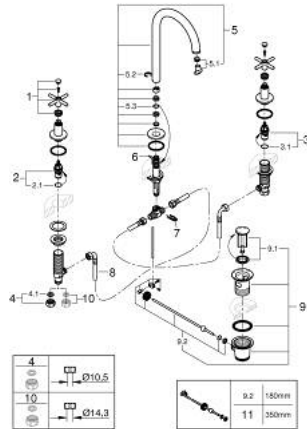

20 643 GL0 ATRIO MÉLANGEUR 3 TROUS 1/2" LAVABO TAILLE L

DESCRIPTION DU PRODUIT

- Couleur: cool sunrise
- têtes céramique 1/2", 90°
- finition GROHE LongLife
- GROHE EcoJoy économie d'eau
- débit maximum à 3 bars : 5 l/min
- bec mobile avec butée et mousseur
- zone de pivotement réglable 0° / 150° / 360°
- tirette et garniture de vidage 1 1/4"
- flexibles de raccordement souples, du bec aux robinets latéraux
- avec croisillons
- deux différents sets de finitions sont inclus : un set avec les marquages "H" pour eau chaude et "C" pour eau froide et un set sans aucun marquage

20 643 GL0 ATRIO MÉLANGEUR 3 TROUS 1/2" LAVABO TAILLE L

PIÈCES DE RECHANGE, octobre 2021 – now

- 1: Poignées croisillons Y (Numéro de commande 14215GL0)
 - 2: Tête à disques en céramique 1/2" (Numéro de commande 45882000)
 - 2.1: Joint torique 18,2 x 1,7 (Numéro de commande 0392400M)
 - 3: Tête à disques en céramique 1/2" (Numéro de commande 45883000)
 - 3.1: Joint torique 18,2 x 1,7 (Numéro de commande 0392400M)
 - 4: Bague filetée 1/2" (Numéro de commande 1290100M)
 - 4.1: Joint fibre 15x21 (Numéro de commande 0138900M)
 - 5: Bec (Numéro de commande 101298GL00)
 - 5.1: Brise-jet laminaire (Numéro de commande 48408000)
 - 5.2: Clip de s-reté (Numéro de commande 4826600M)
 - 5.3: Joint torique 13,5 x 2,75 (Numéro de commande 0128500M)
 - 6: Coulisse filetée (Numéro de commande 65196GL0)
 - 7: Agraffe (Numéro de commande 6554100M)
 - 8: Flexible de raccordement (Numéro de commande 45704000)
 - 9: Garniture de vidage 1 1/4" (Numéro de commande 28910GL0)
 - 9.1: Clapet de vidage (Numéro de commande 07182GL0)
 - 9.2: Tige et rotule de vidage (Numéro de commande 07052000)
 - 10: Écrou 1/2" x 14,5 mm (Numéro de commande 1290200M)*
 - 11: Tige et rotule de vidage (Numéro de commande 07341000)*
- * Accessoires en option